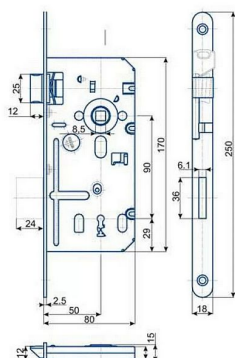

# K 350 C L 90/50 mm D50 OK

» ZABEZPEČENIE » ZADLABÁVACIE ZÁMKY » Obyčajné

EAN	8595087518569
Kód produktu	04000-0705
Balení	1 Ks

Zámek zadlabací obyčejný, s plastovou střelkou, dvouzápadový, bez převodu, levý nebo pravý

## Parametry

Rozteč	90
--------	----