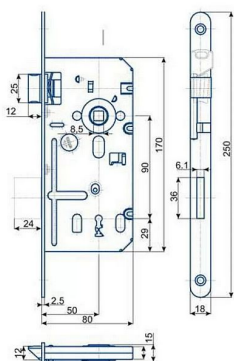

K 350 C L 90/50 mm D50 OK

» ZABEZPEČENIE » ZADLABÁVACIE ZÁMKY » Obyčajné

Dodávateľské číslo	1549248150122
EAN	8595087518569
Kód produktu	04000-0705
Balení	1 Ks

Zámek zadlabací obyčejný, s plastovou střílkou, dvouzápadový, bez převodu, levý nebo pravý

Dostupnosť na hlavnom sklade: u dodávateľa
Dostupné množstvo u dodávateľa: sklad dodávateľa

Parametry

Rozteč	90
--------	----