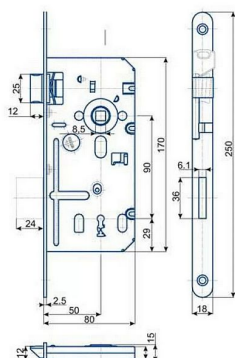

K 350 C L 90/50 mm D50 OK

» ZABEZPEČENIE » ZADLABÁVACIE ZÁMKY » Obyčajné

Dodávateľské číslo	1549248150122
EAN	8595087518569
Kód produktu	04000-0705
Balení	1 Ks

Zámek zadlabací obyčejný, s plastovou střílkou, dvouzápadový, bez převodu, levý nebo pravý

Dostupnost na hlavnem sklade: u dodávateľa
Dostupné množstvo u dodávateľa: sklad dodávateľa

Parametry

Rozteč	90
--------	----