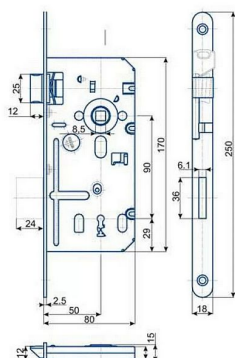

K 350 C L 90/50 mm D50 OK

» ZABEZPEČENIE » ZADLABÁVACIE ZÁMKY » Obyčajné

EAN	8595087518569
Kód produktu	04000-0705
Balení	1 Ks

Zámek zadlabací obyčejný, s plastovou střelkou,
dvouzápadový, bez převodu, levý nebo pravý

Dostupnost na hlavnem sklade: u dodávateľa
Dostupné množstvo u dodávateľa: sklad dodávateľa

Parametry

Rozteč	90
--------	----