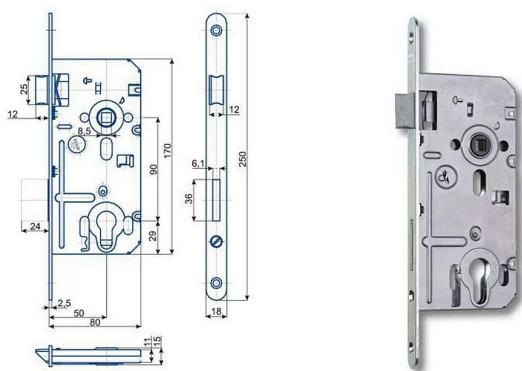

# K 351 C BZN 90/80 P. na vložku.

» ZABEZPEČENIE » ZADLABÁVACIE ZÁMKY » Vložkové

EAN 8595087518576

Kód produktu 04000-0711

Balení 1 Ks

Zámek zadlabací vložkový, s plastovou střelkou, s převodem, dvouzápadový, levý nebo pravý

## Parametry

Rozteč 90