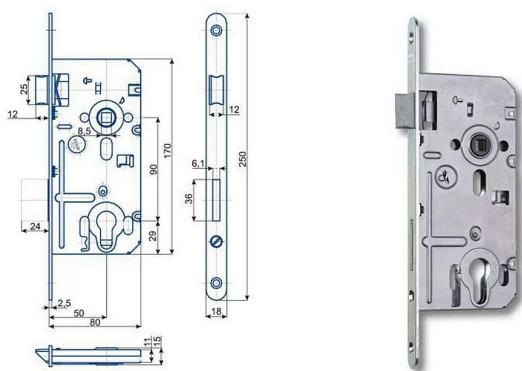

K 351 C BZN 90/80 P. na vložku.

» ZABEZPEČENIE » ZADLABÁVACIE ZÁMKY » Vložkové

EAN 8595087518576

Kód produktu 04000-0711

Balení 1 Ks

Zámek zadlabací vložkový, s plastovou střelkou, s převodem, dvouzápadový, levý nebo pravý

Dostupnost na hlavnem sklade: u dodávateľa
Dostupné množstvo u dodávateľa: sklad dodávateľa

Parametry

Rozteč 90