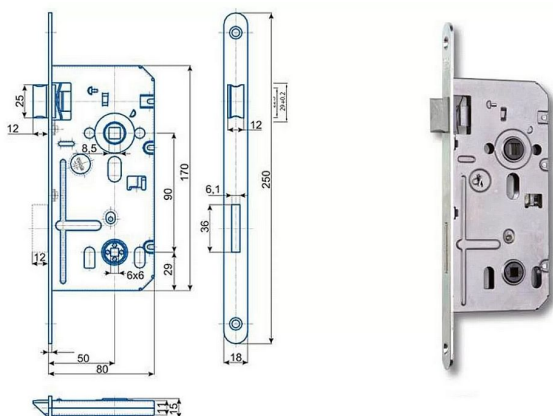

K 352 C BZN 90/80 WC plastová strelka

» ZABEZPEČENIE » ZADLABÁVACIE ZÁMKY » WC

Kód produktu

MP04000-0715

Balení

1 Ks

Zámek zadlabací WC, s plastovou střelkou,
jednozárpadový, bez převodu, levý nebo pravý

Dostupnost na hlavním sklade:

u dodávatele

Dostupné množství u dodávatele:

sklad dodávatele

Parametry

Rozeč

90