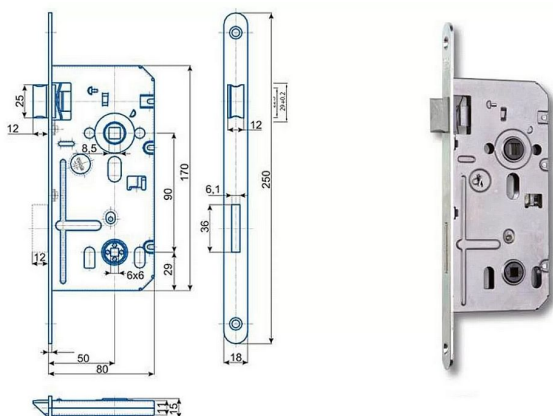

# K 352 C BZN 90/80 WC plastová strelka

» ZABEZPEČENIE » ZADLABÁVACIE ZÁMKY » WC

Kód produktu

MP04000-0715

Balení

1 Ks

Zámek zadlabací WC, s plastovou střelkou,  
jednozárpadový, bez převodu, levý nebo pravý

## Parametry

Rozteč

90