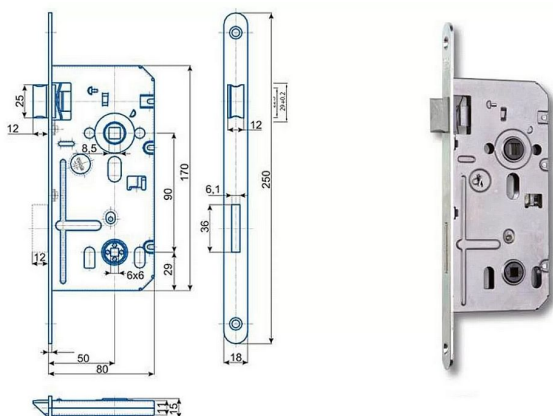

K 352 C P 90/50 mm D50 WC PH střelka

» ZABEZPEČENIE » ZADLABÁVACIE ZÁMKY » WC

EAN 8595087518590

Kód produktu 04000-0715

Balení 1 Ks

Zámek zadlabací WC, s plastovou střelkou,
jednozápadový, bez převodu, levý nebo pravý

Dostupnost na hlavním sklade: u dodávatele

Parametry

Rozteč 90