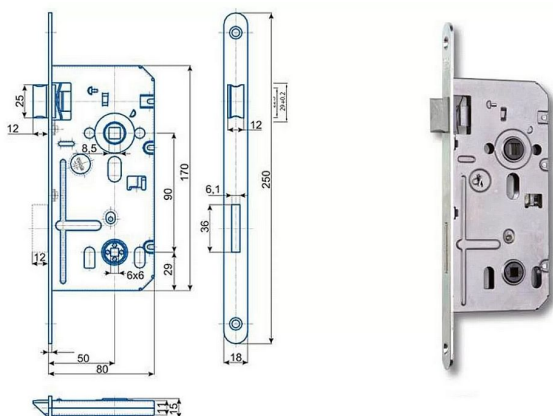

# K 352 C P 90/50 mm D50 WC PH střelka

» ZABEZPEČENIE » ZADLABÁVACIE ZÁMKY » WC

Dodávateľské číslo	1549248152252
EAN	8595087518590
Kód produktu	04000-0715
Balení	1 Ks

Zámek zadlabací WC, s plastovou střílkou,  
jednozárpadový, bez převodu, levý nebo pravý

## Parametry

Rozteč	90
--------	----