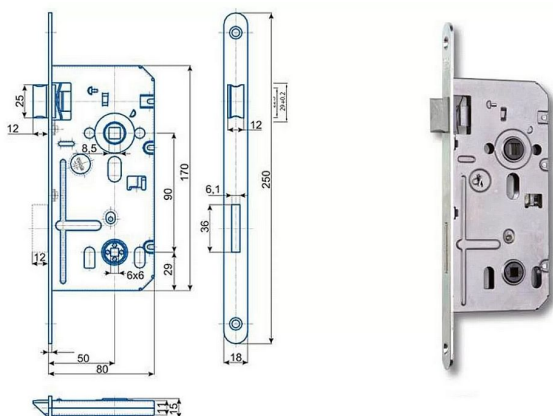

K 352 C P 90/50 mm D50 WC PH střelka

» ZABEZPEČENIE » ZADLABÁVACIE ZÁMKY » WC

EAN 8595087518590

Kód produktu 04000-0715

Balení 1 Ks

Zámek zadlabací WC, s plastovou střelkou,
jednozápadový, bez převodu, levý nebo pravý

Dostupnost na hlavnom sklade: u dodávateľa

Parametry

Rozteč 90