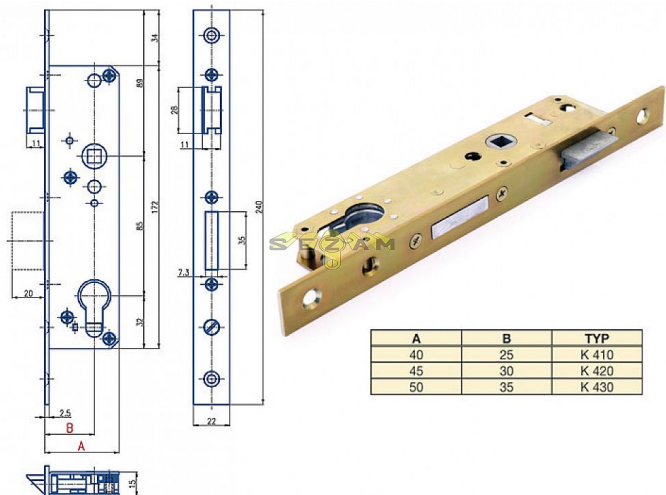

# K 410, 420, 430 zadlabací zámek na vložku úzky rozteč 85

» ZABEZPEČENIE » ZADLABÁVACIE ZÁMKY » Vložkové

## Popis

K 410 - osa 25mm, hloubka 40mm  
K 420 - osa 30mm, hloubka 45mm  
K 430 - osa 35mm, hloubka 50mm

Kód produktu

MP04000-0655

Zámek zadlabací, jednozápadový s převodem, rozteč 85mm

Dostupnost na hlavnem sklade: