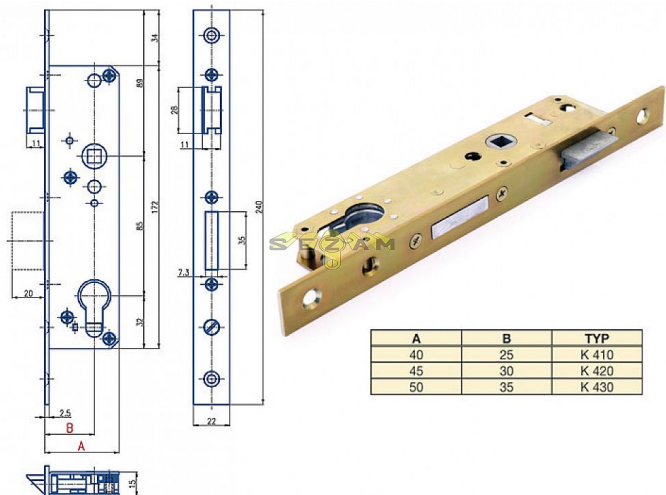

K 410, 420, 430 zadlabací zámek na vložku úzky rozteč 85

» ZABEZPEČENIE » ZADLABÁVACIE ZÁMKY » Vložkové

Popis

K 410 - osa 25mm, hloubka 40mm
K 420 - osa 30mm, hloubka 45mm
K 430 - osa 35mm, hloubka 50mm

Kód produktu

MP04000-0655

Zámek zadlabací, jednozápadový s převodem, rozteč 85mm

Dostupnost na hlavnem sklade:

skladom

Dostupné množstvo u dodávateľa:

momentálne nedostupné