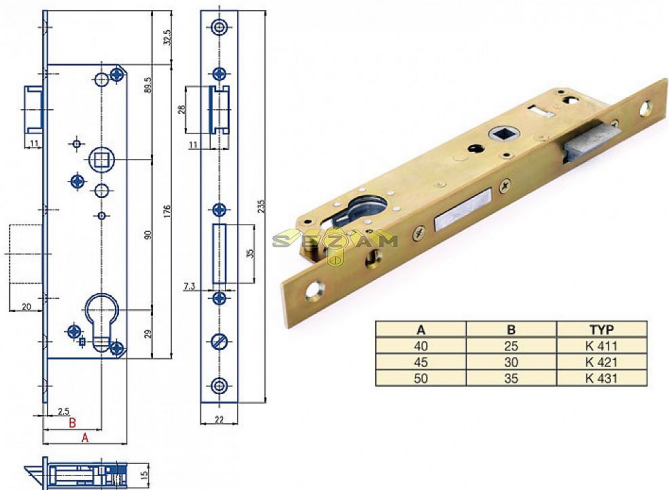

K 411, 421, 431 zadlabací zámek na vložku úzky rozteč 90

» ZABEZPEČENIE » ZADLABÁVACIE ZÁMKY » Vložkové

A	B	TYP
40	25	K 411
45	30	K 421
50	35	K 431

Popis

K 411 - osa 25mm, hloubka 40mm
K 421 - osa 30mm, hloubka 45mm
K 431 - osa 35mm, hloubka 50mm

Kód produktu

MP04000-0650

Zámek zadlabací, jednozápadový s převodem, rozteč 90mm

Dostupnost na hlavním sklade:

viac ako 10 ks
na cestě 85,00 ks