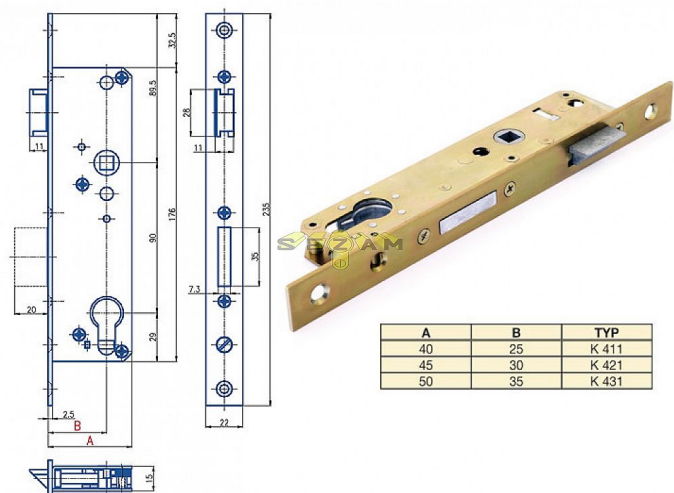

# K 411, 421, 431 zadlabací zámek na vložku úzky rozteč 90

» ZABEZPEČENIE » ZADLABÁVACIE ZÁMKY » Vložkové

## Popis

K 411 - osa 25mm, hloubka 40mm  
K 421 - osa 30mm, hloubka 45mm  
K 431 - osa 35mm, hloubka 50mm

Kód produktu

MP04000-0650

Zámek zadlabací, jednozápadový s převodem, rozteč 90mm

Dostupnost na hlavním sklade: