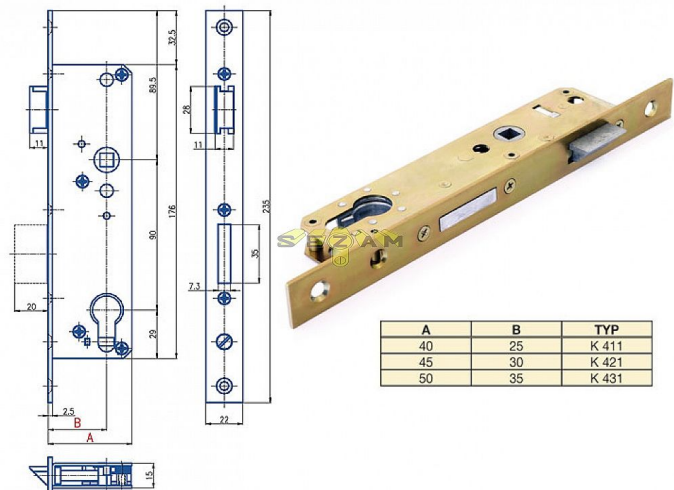

K 411, 421, 431 zadlabací zámek na vložku úzky rozteč 90

» ZABEZPEČENIE » ZADLABÁVACIE ZÁMKY » Vložkové

Popis

K 411 - osa 25mm, hloubka 40mm
K 421 - osa 30mm, hloubka 45mm
K 431 - osa 35mm, hloubka 50mm

Kód produktu

MP04000-0650

Zámek zadlabací, jednozápadový s převodem, rozteč 90mm

Dostupnost na hlavním sklade:

viac ako 20 ks