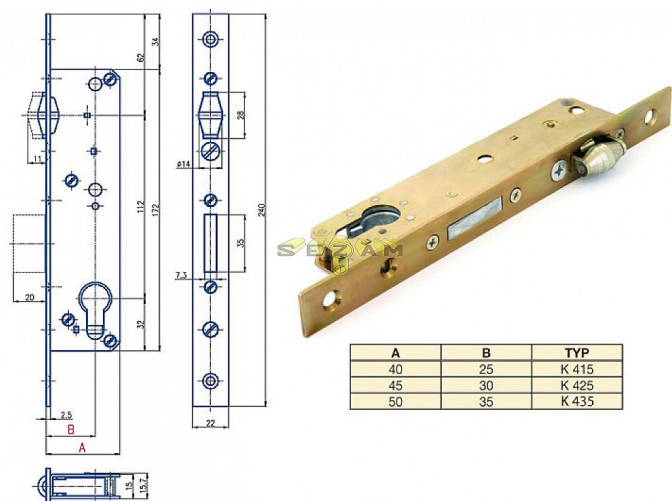

# K 415, 425, 435 zadlabací zámek valčkový

» ZABEZPEČENIE » ZADLABÁVACIE ZÁMKY » Valčkové

## Popis

K 415 - osa 25mm, hloubka 40mm  
K 425 - osa 30mm, hloubka 45mm  
K 435 - osa 35mm, hloubka 50mm

Kód produktu

MP04000-0640

Zámek zadlabací s válečkovou střelkou

Dostupnost na hlavním sklade:

skladom