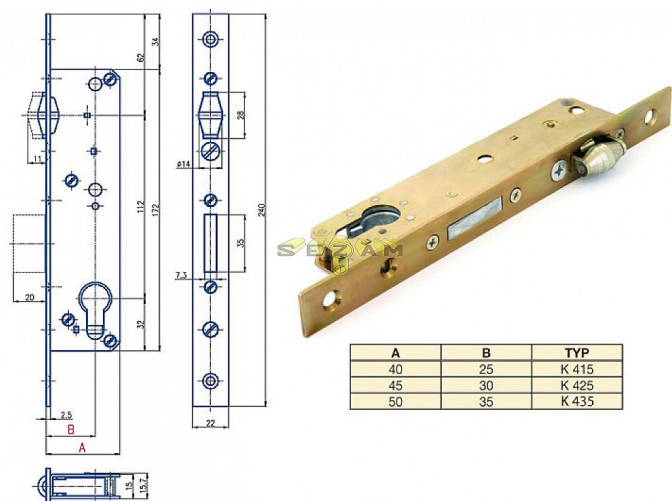

# K 415, 425, 435 zadlabací zámek valčkový

» ZABEZPEČENIE » ZADLABÁVACIE ZÁMKY » Valčkové

## Popis

K 415 - osa 25mm, hloubka 40mm  
K 425 - osa 30mm, hloubka 45mm  
K 435 - osa 35mm, hloubka 50mm

Kód produktu

MP04000-0640

Zámek zadlabací s válečkovou střelkou

Dostupnosť na hlavnom sklade: skladom  
Dostupné množstvo u dodávateľa: momentálne nedostupné