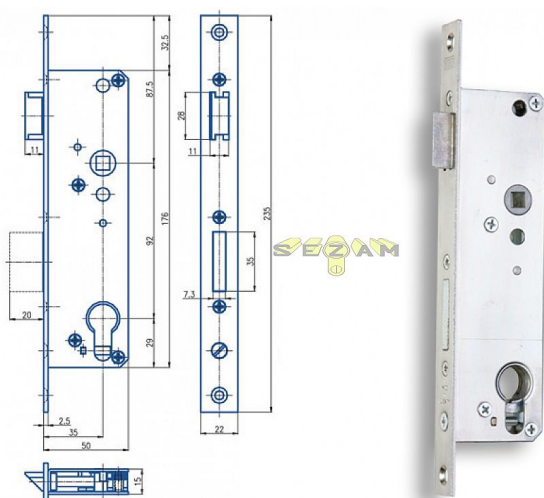

K 440 PL 92/50 mm D35 VL

» ZABEZPEČENIE » ZADLABÁVACIE ZÁMKY » Vložkové

EAN	8595087545800
Kód produktu	04000-0630
Balení	1 Ks

Zámek zadlabací, jednozápadový s převodem, rozteč 92mm, zádlab 50mm

Dostupnost na hlavnem sklade: u dodávateľa
Dostupné množstvo u dodávateľa: sklad dodávateľa

Parametry

Rozteč	92
--------	----