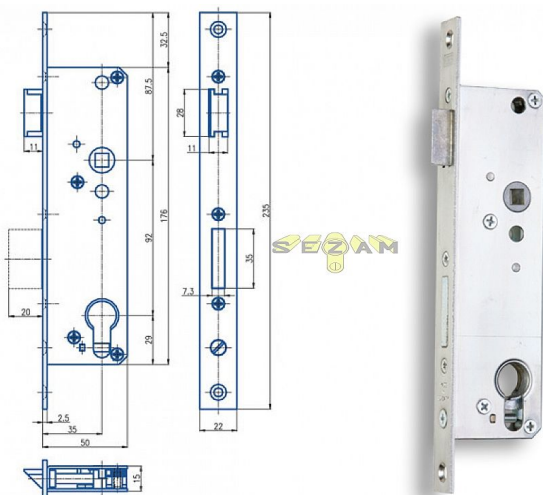

K 440 PL 92/50 mm D35 VL

» ZABEZPEČENIE » ZADLABÁVACIE ZÁMKY » Vložkové

Dodávateľské číslo	1549268440010
EAN	8595087545800
Kód produktu	04000-0630
Balení	1 Ks

Zámek zadlabací, jednozápadový s převodem, rozteč 92mm, zádlab 50mm

Dostupnosť na hlavnom sklade: u dodávateľa
Dostupné množstvo u dodávateľa: sklad dodávateľa

Parametry

Rozteč	92
--------	----