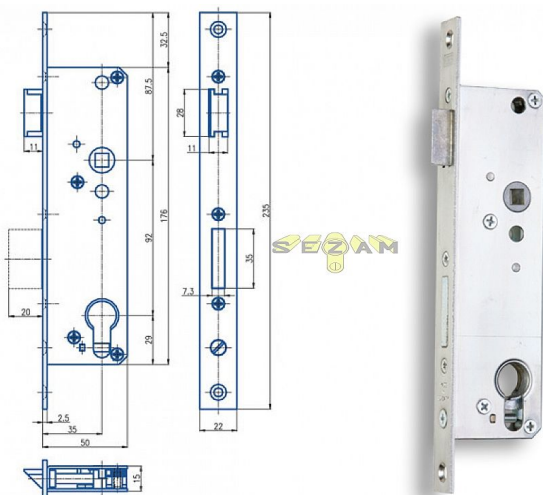

# K 440 PL 92/50 mm D35 VL

» ZABEZPEČENIE » ZADLABÁVACIE ZÁMKY » Vložkové

EAN	8595087545800
Kód produktu	04000-0630
Balení	1 Ks

Zámek zadlabací, jednozápadový s převodem, rozteč 92mm, zádlab 50mm

Dostupnost na hlavnom sklade: u dodávateľa  
Dostupné množstvo u dodávateľa: sklad dodávateľa

## Parametry

Rozteč	92
--------	----