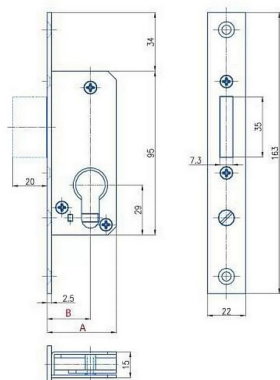

# K 460, 461, 462 zámok závorový úzky

» ZABEZPEČENIE » ZADLABÁVACIE ZÁMKY » Závorové

A	B	TYP
40	25	K 460
45	30	K 461
50	35	K 462

Kód produktu

MP04000-0690

Zámek zadlabací, závorový

Dostupnosť na hlavnom sklade:

## Popis

K 460 - zádlab 40mm K 461 - zádlab 45mm K 462 -  
zádlab 50mm