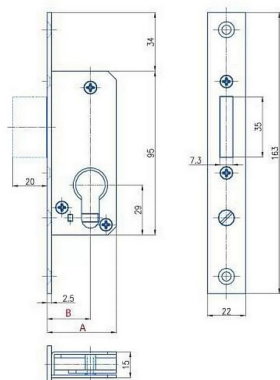

K 460, 461, 462 zámok závorový úzky

» ZABEZPEČENIE » ZADLABÁVACIE ZÁMKY » Závorové

A	B	TYP
40	25	K 460
45	30	K 461
50	35	K 462

Kód produktu

MP04000-0690

Zámek zadlabací, závorový

Dostupnosť na hlavnom sklade:

u dodávateľa

Dostupné množstvo u dodávateľa:

momentálne nedostupné

Popis

K 460 - zádlab 40mm K 461 - zádlab 45mm K 462 -
zádlab 50mm