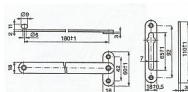

K 502 okenná rozpěra do falce biely ZN

» KLÍČKY NA OKNÁ » PRÍSLUŠENSTVO

Kód produktu	03000-1400
Balení	1 Ks

Okenní rozpěra KOMAS K 502 do falce Zinek

Rozpěra slouží k omezení větrací polohy dřevěných okenních křídel sklápěcích.

Zakovává se do polodrážky a není při zavřeném okenním křídle viditelná.

Aby rozpěra okenního křídla spolehlivě sloužila, nutno dodržet následující pokyny:

Přípeňovací plech rozpěry se upevní v polodrážce okenního křídla do předem vyfrézovaného lůžka.

Stejným způsobem se připevní vodící plech do rámu okna a pod tímto vodícím plechem musí být vyfrézována drážka pro volný pohyb vodícího čepu rozpěry.

V každém případě musí být zachována rozteč mezi otočným čepem a středem radiusu drážky vodícího plechu rozměr 181 + 2mm (viz obrázek).

Mezera mezi polodrážkou okenního křídla a rámem musí být 4mm, aby byl zajištěn volný pohyb rozpěry.

Na výšku okna lze umístit rozpěru podle požadavku na úhel rozevření okenního křídla.

Čím blíže je rozpěra umístěna k závěsům, tím větší je rozevření okenního křídla.

Rozpěra se připevňuje vruty 3,5x30 se zápustnou hlavou podle ČSN 02 1824 nebo ČSN 02 1814.

Dostupnosť na hlavnom sklade:	viac ako 100 ks na cestě 40,00 ks