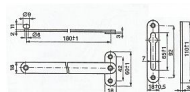

K 502 okenná rozpěra do falce biely ZN

» KLÍČKY NA OKNÁ » PRÍSLUŠENSTVO

Kód produktu	03000-1400
Balení	1 Ks

Okenní rozpěra KOMAS K 502 do falce Zinek

Rozpěra slouží k omezení větrací polohy dřevěných okenních křídel sklápěcích.

Zakovává se do polodrážky a není při zavřeném okenním křídle viditelná.

Aby rozpěra okenního křídla spolehlivě sloužila, nutno dodržet následující pokyny:

Přípeňovací plech rozpěry se upevní v polodrážce okenního křídla do předem vyfrézovaného lůžka.

Stejným způsobem se připevní vodící plech do rámu okna a pod tímto vodícím plechem musí být vyfrézována drážka pro volný pohyb vodícího čepu rozpěry.

V každém případě musí být zachována rozteč mezi otočným čepem a středem radiusu drážky vodícího plechu rozměr 181 + 2mm (viz obrázek).

Mezera mezi polodrážkou okenního křídla a rámem musí být 4mm, aby byl zajištěn volný pohyb rozpěry.

Na výšku okna lze umístit rozpěru podle požadavku na úhel rozevření okenního křídla.

Čím blíže je rozpěra umístěna k závěsům, tím větší je rozevření okenního křídla.

Rozpěra se připevňuje vruty 3,5x30 se zápustnou hlavou podle ČSN 02 1824 nebo ČSN 02 1814.

Dostupnosť na hlavnom sklade:	viac ako 100 ks na cestě 60,00 ks