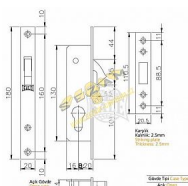

KALE 201 na vložku hl.36mm.osa 20mm HAK

» ZABEZPEČENIE » ZADLABÁVACIE ZÁMKY » Hákové

Dodávateľské číslo	890711
EAN	8699258203831
Kód produktu	04052-0410
Balení	1 Ks

zámek s hákem

Dostupnosť na hlavnom sklade: skladom
na cestě 10,00 ks

Popis

hloubka 36mm osa vložky 20mm včetně rozet a protiplechu