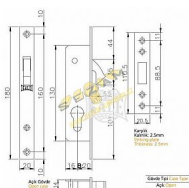

# KALE 201 na vložku hl.36mm.osa 20mm HAK

» ZABEZPEČENIE » ZADLABÁVACIE ZÁMKY » Hákové

## Popis

hloubka 36mm osa vložky 20mm včetně rozet a protiplechu

Dodávateľské číslo	890711
EAN	8699258203831
Kód produktu	04052-0410
Balení	1 Ks

zámek s hákem

Dostupnosť na hlavnom sklade: viac ako 10 ks