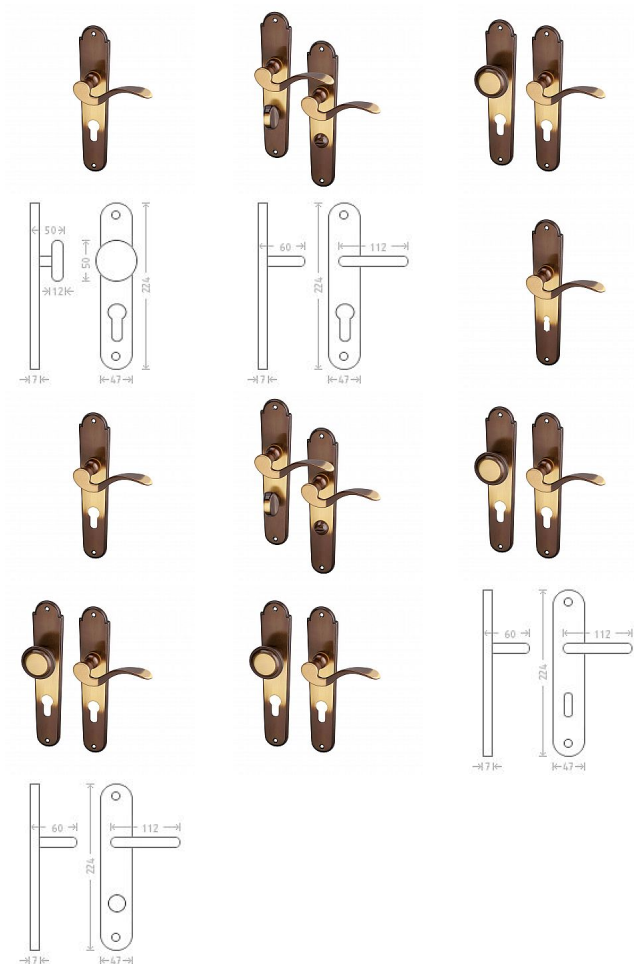

Kampa bronz štítové kovanie

» DVERNÉ KOVANIA » INTERIÉROVÉ » Štítové

Dodávateľské číslo

ALIB0033

Značka

AC-T

Kód produktu

MP03705-8255

Řada bronzových kování se vyznačuje svým vysokým podílem ručního opracování. Povrchový efekt je vytvářen ručním broušením a leštěním. Proto je každé kování originálem.

Dostupnosť na hlavnom sklade:

u dodávateľa

Dostupné množstvo u dodávateľa:

momentálne nedostupné

Kampa bronz štítové kovanie

» DVERNÉ KOVANIA » INTERIÉROVÉ » Štítové

Parametry

Značka	AC-T
Farba	Bronz, F4 bronz elox
