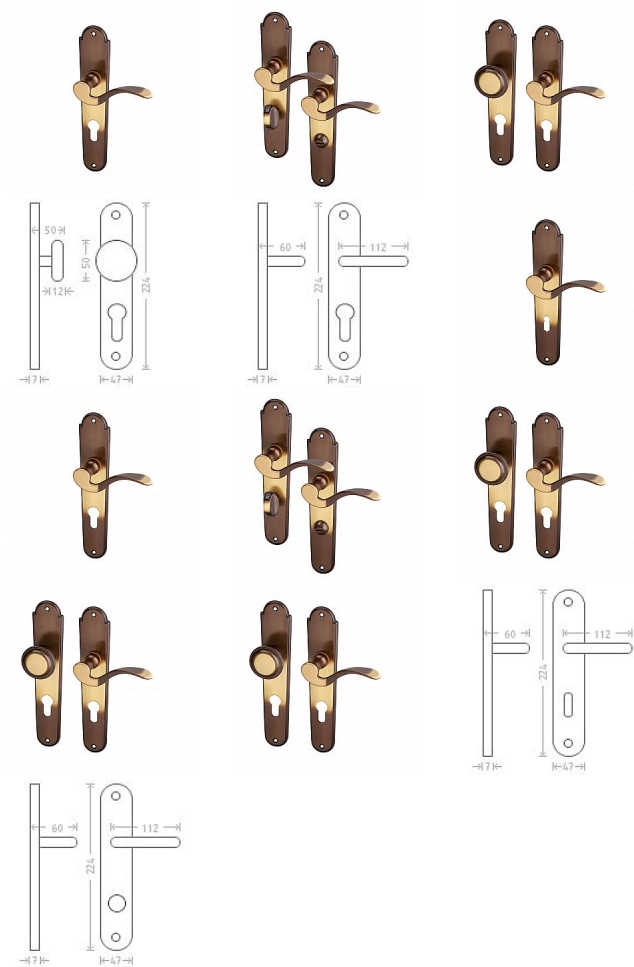

Kampa bronz štítové kovanie

» DVERNÉ KOVANIA » INTERIÉROVÉ » Štítové

Dodávateľské číslo

ALIB0033

Značka

AC-T

Kód produktu

MP03705-8255

Řada bronzových kování se vyznačuje svým vysokým podílem ručního opracování. Povrchový efekt je vytvářen ručním broušením a leštěním. Proto je každé kování originálem.

Dostupnosť na hlavnom sklade:

u dodávateľa

Dostupné množstvo u dodávateľa:

momentálne nedostupné

Kampa bronz štítové kovanie

» DVERNÉ KOVANIA » INTERIÉROVÉ » Štítové

Parametry

Značka	AC-T
Farba	Bronz, F4 bronz elox
