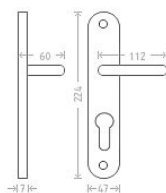

Kampa vložka 90 bronz

» DVERNÉ KOVANIA » INTERIÉROVÉ » Štítové

Dodávateľské číslo	ALIB0039
EAN	8591912024670
Značka	AC-T
Kód produktu	03705-8270

Řada bronzových kování se vyznačuje svým vysokým podílem ručního opracování. Povrchový efekt je vytvářen ručním broušením a leštěním. Proto je každé kování originálem.

Dostupnosť na hlavnom sklade: u dodávateľa
Dostupné množstvo u dodávateľa: sklad dodávateľa

Parametry

Značka	AC-T
Farba	Bronz, F4 bronz elox
Rozteč	90