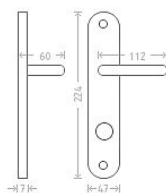

Kampa WC 8/90/6 bronz

» DVERNÉ KOVANIA » INTERIÉROVÉ » Štítové

Dodávateľské číslo	ALIB0042
EAN	8591912024700
Značka	AC-T
Kód produktu	03705-8280

Řada bronzových kování se vyznačuje svým vysokým podílem ručního opracování. Povrchový efekt je vytvářen ručním broušením a leštěním. Proto je každé kování originálem.

Dostupnosť na hlavnom sklade: u dodávateľa
Dostupné množstvo u dodávateľa: sklad dodávateľa

Parametry

Značka	AC-T
Farba	Bronz, F4 bronz elox
Rozteč	90