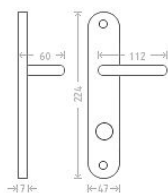

Kampa WC 8/90/6 bronz

» DVERNÉ KOVANIA » INTERIÉROVÉ » Štítové

Dodávateľské číslo	ALIB0042
EAN	8591912024700
Značka	AC-T
Kód produktu	03705-8280

Řada bronzových kování se vyznačuje svým vysokým podílem ručního opracování. Povrchový efekt je vytvářen ručním broušením a leštěním. Proto je každé kování originálem.

Dostupnosť na hlavnom sklade: u dodávateľa
Dostupné množstvo u dodávateľa: sklad dodávateľa

Parametry

Značka	AC-T
Farba	Bronz, F4 bronz elox
Rozteč	90