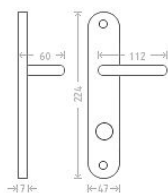

# Kampa WC 8/90/6 bronz

» DVERNÉ KOVANIA » INTERIÉROVÉ » Štítové

Dodávateľské číslo	ALIB0042
EAN	8591912024700
Značka	AC-T
Kód produktu	03705-8280

Řada bronzových kování se vyznačuje svým vysokým podílem ručního opracování. Povrchový efekt je vytvářen ručním broušením a leštěním. Proto je každé kování originálem.

## Parametry

Značka	AC-T
Farba	Bronz, F4 bronz elox
Rozteč	90