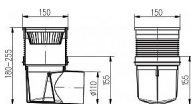

Kanalizačný vpust bočný KVB DN 110 nerez

» DOM, STAVBA, ZÁHRADA » OSTATNÉ

Dodávateľské číslo	0522
EAN	8590229001497
Kód produktu	06050-1080
Balení	6 Ks

Kanalizačný vpust bočný KVB DN 110 nerez

Použití: Pro svádění vod vně i uvnitř budov. Výškově nastavitelný nástavec s mřížkou, vodorovný odtok DN 110. Balení obsahuje suchou protizápachovou klapku (exteriér). Vodní protizápachovou hladinu (interiér) je možné objednat zvlášť. Obsahem balení je i návod k instalaci. Třída zatížení K3 - 300 kg, odolnost do 90 °C, norma EN 1253-1.

Materiál: Polypropylén s UV stabilizací a nerezová ocel DIN 1.4301

Náhradní díly: Mřížka, košík, suchá klapka, vodní klapka, těsnící kroužek, nástavec.

Parametry

Barva: Nerez

Materiál: PP/nerez

průtok [l/min]: 100