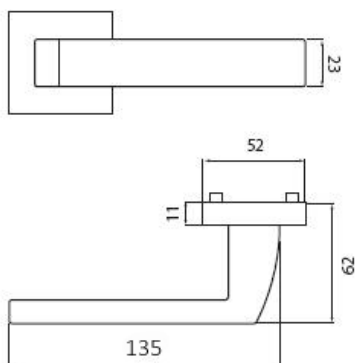

KARTA H 1681S HR BB/E

» DVERNÉ KOVANIA » INTERIÉROVÉ » Rozetové hranaté

Dodávateľské číslo	HS114373
Značka	TWIN
Kód produktu	03801-2515

Provedení:

BB - na obyčejný klíč

PZ - na cylindrickou vložku (např. FAB)

WC - s WC klíčkom

KPZL - klika - koule, klika směřuje vlevo

KPZR - klika - koule, klika směřuje vpravo

Sympatické kování Tessera s plochým tělem a zaobleným krčkem pro pohodlné uchopení.

EN 1906 třída 3

• **Tř. 3 je vhodná do prostor se středním zatížením - např. kanceláře, školy, úřady**

Rozměry:

Dostupnosť na hlavnom sklade:
Dostupné množstvo u dodávateľa:

u dodávateľa
38,00 sd

KARTA H 1681S HR BB/E

» DVERNÉ KOVANIA » INTERIÉROVÉ » Rozetové hranaté

Parametry

Značka	TWIN
Farba	Nerez mat, F9 imitace nerez
