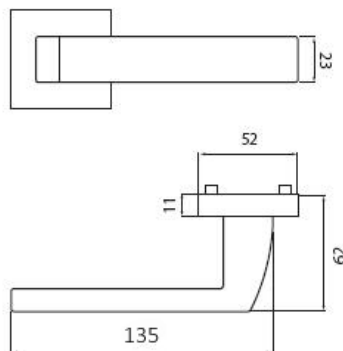

KARTA H 1681S HR BB/E

» DVERNÉ KOVANIA » INTERIÉROVÉ » Rozetové hranaté

Dodávateľské číslo	HS114373
Značka	TWIN
Kód produktu	03801-2515

Provedení:

BB - na obyčejný klíč
PZ - na cylindrickou vložku (např. FAB)
WC - s WC klíčkou
KPZL - klika - koule, klika směřuje vlevo
KPZR - klika - koule, klika směřuje vpravo

Sympatické kování Tessera s plochým tělem a zaobleným krčkem pro pohodlné uchopení.

EN 1906 třída 3

- Tř. 3 je vhodná do prostor se středním zatížením - např. kanceláře, školy, úřady
- Nerezová ocel je vysoce odolná proti korozi
- Celý dům jeden design- vybavte si Váš domov stejným kováním v bezpečnostním i okenním provedení

[prohlášení o shodě](#)
([vysvětlení klasifikační tabulky](#))

Rozměry:

KARTA H 1681S HR BB/E

» DVERNÉ KOVANIA » INTERIÉROVÉ » Rozetové hranaté

Dostupnosť na hlavnom sklade:
Dostupné množstvo u dodávateľa:

u dodávateľa
43,00 sd

KARTA H 1681S HR BB/E

» DVERNÉ KOVANIA » INTERIÉROVÉ » Rozetové hranaté

Parametry

Značka	TWIN
Farba	Nerez mat, F9 imitace nerez
