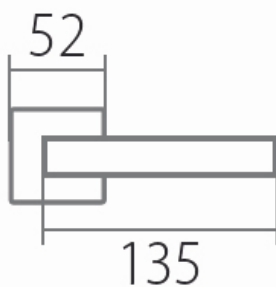

KARTA H 1681S HR BB/E

» DVERNÉ KOVANIA » INTERIÉROVÉ » Rozetové hranaté

Dodávateľské číslo	HS114373
Značka	TWIN
Kód produktu	03801-2515

Provedení:

BB - na obyčejný klíč

PZ - na cylindrickou vložku (např. FAB)

WC - s WC klíčkom

KPZL - klika - koule, klika směřuje vlevo

KPZR - klika - koule, klika směřuje vpravo

Sympatické kování Tessera s plochým tělem a zaobleným krčkem pro pohodlné uchopení.

EN 1906 třída 3

• **Tř. 3 je vhodná do prostor se středním zatížením - např. kanceláře, školy, úřady**

Rozměry:

Dostupnosť na hlavnom sklade:
Dostupné množstvo u dodávateľa:

u dodávateľa
38,00 sd

KARTA H 1681S HR BB/E

» DVERNÉ KOVANIA » INTERIÉROVÉ » Rozetové hranaté

Parametry

Značka	TWIN
Farba	Nerez mat, F9 imitace nerez
