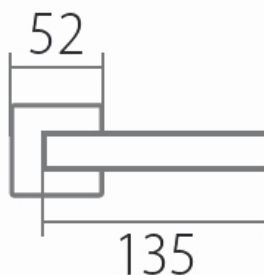

KARTA H 1681S HR BB/E

» DVERNÉ KOVANIA » INTERIÉROVÉ » Rozetové hranaté

Dodávateľské číslo	HS114373
Značka	TWIN
Kód produktu	03801-2515

Provedení:

BB - na obyčejný klíč
PZ - na cylindrickou vložku (např. FAB)
WC - s WC klíčkou
KPZL - klika - koule, klika směřuje vlevo
KPZR - klika - koule, klika směřuje vpravo

Sympatické kování Tessera s plochým tělem a zaobleným krčkem pro pohodlné uchopení.

EN 1906 třída 3

- Tř. 3 je vhodná do prostor se středním zatížením - např. kanceláře, školy, úřady
- Nerezová ocel je vysoce odolná proti korozi
- Celý dům jeden design- vybavte si Váš domov stejným kováním v bezpečnostním i okenním provedení

[prohlášení o shodě](#)
([vysvětlení klasifikační tabulky](#))

Rozměry:

KARTA H 1681S HR BB/E

» DVERNÉ KOVANIA » INTERIÉROVÉ » Rozetové hranaté

Dostupnosť na hlavnom sklade:
Dostupné množstvo u dodávateľa:

u dodávateľa
43,00 sd

KARTA H 1681S HR BB/E

» DVERNÉ KOVANIA » INTERIÉROVÉ » Rozetové hranaté

Parametry

Značka	TWIN
Farba	Nerez mat, F9 imitace nerez
