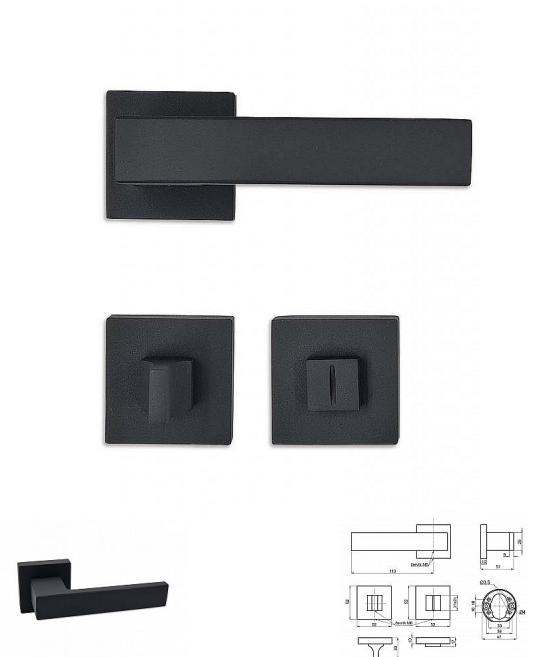

# KELLY-H rozetové kovanie ČIERNE WC 051169

» DVERNÉ KOVANIA » INTERIÉROVÉ » Rozetové hranaté

|                    |               |
|--------------------|---------------|
| Dodávateľské číslo | 051169        |
| EAN                | 8590531511691 |
| Kód produktu       | 04050-5513    |
| Balení             | 1 Ks          |

Interiérové dvevní kování s hranatými rozetami. Klika s minimalistickým moderním designem je opatřena vratným mechanismem. Rozety mají rozměr 52x52x10mm.

Toto dvevní kování je dostupné ve variantách FAB, OK a WC.