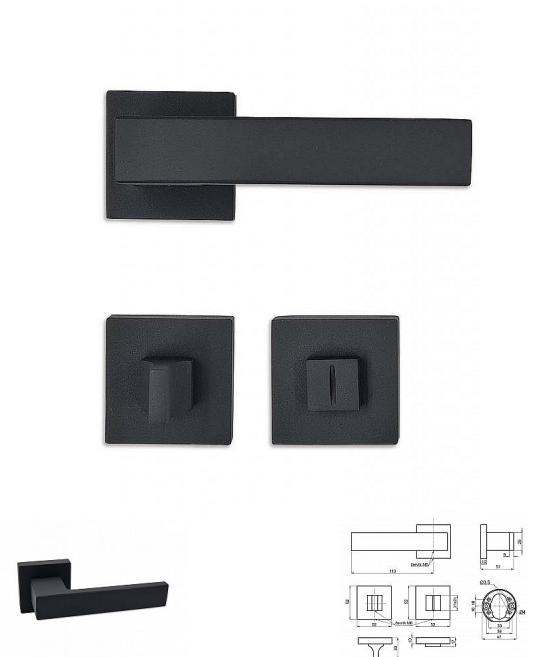

KELLY-H rozetové kovanie ČIERNE WC 051169

» DVERNÉ KOVANIA » INTERIÉROVÉ » Rozetové hranaté

Dodávateľské číslo	051169
EAN	8590531511691
Kód produktu	04050-5513
Balení	1 Ks

Interiérové dvevní kování s hranatými rozetami. Klika s minimalistickým moderním designem je opatřena vratným mechanismem. Rozety mají rozměr 52x52x10mm.

Toto dvevní kování je dostupné ve variantách FAB, OK a WC.

Dostupnosť na hlavnom sklade: u dodávateľa
Dostupné množstvo u dodávateľa: sklad dodávateľa

Parametry

Farba	Černá
-------	-------