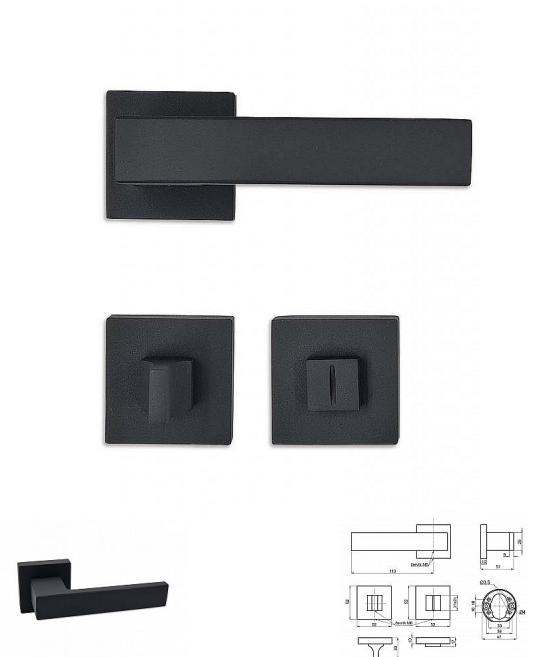

KELLY-H rozetové kování ČIERNE WC 051169

» DVERNÉ KOVANIA » INTERIÉROVÉ » Rozetové hranaté

Dodávateľské číslo	051169
EAN	8590531511691
Kód produktu	04050-5513
Balení	1 Ks

Interiérové dvevní kování s hranatými rozetami. Klika s minimalistickým moderním designem je opatřena vratným mechanismem. Rozety mají rozměr 52x52x10mm.

Toto dvevní kování je dostupné ve variantách FAB, OK a WC.

Dostupnosť na hlavnom sklade: u dodávateľa
Dostupné množstvo u dodávateľa: sklad dodávateľa

Parametry

Farba	Černá
-------	-------