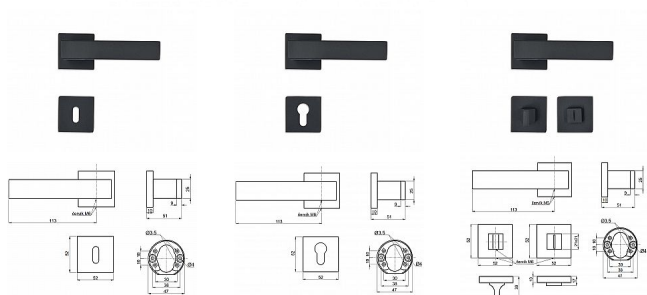

KELLY-H rozetové kování ČIERNE

» DVERNÉ KOVANIA » INTERIÉROVÉ » Rozetové hranaté

Kód produktu

MP04050-5510

Balení

1 Ks

Interiérové dverní kování s hranatými rozetami. Klikla s minimalistickým moderním designem je opatřena vratným mechanismem. Rozety mají rozměr 52x52x10mm.

Toto dverní kování je dostupné ve variantách FAB, OK a WC.

Dostupnosť na hlavnom sklade:

u dodávateľa

Dostupné množstvo u dodávateľa:

momentálne nedostupné

Parametry

Farba

Černá