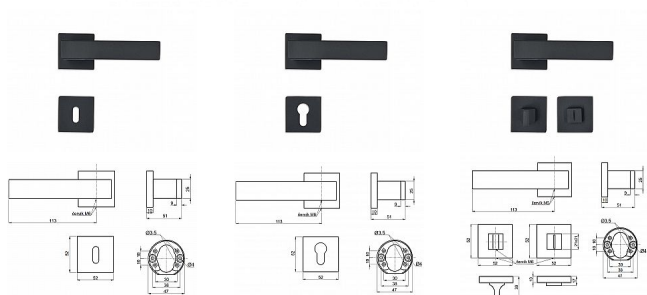

KELLY-H rozetové kování ČIERNE

» DVERNÉ KOVANIA » INTERIÉROVÉ » Rozetové hranaté

Kód produktu

MP04050-5510

Balení

1 Ks

Interiérové dverní kování s hranatými rozetami. Klikla s minimalistickým moderním designem je opatřena vratným mechanismem. Rozety mají rozměr 52x52x10mm.

Toto dverní kování je dostupné ve variantách FAB, OK a WC.

Dostupnost na hlavním sklade:

u dodávatele

Dostupné množství u dodávatele:

momentálně nedostupné

Parametry

Farba

Černá