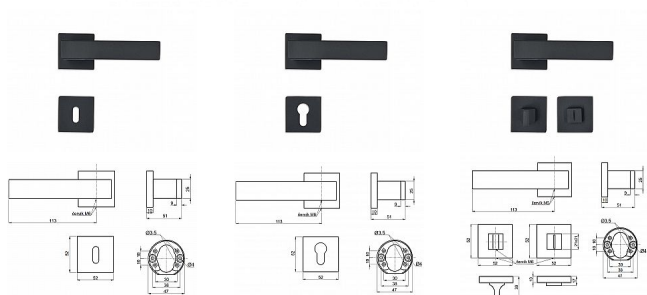

KELLY-H rozetové kování ČIERNE

» DVERNÉ KOVANIA » INTERIÉROVÉ » Rozetové hranaté

Kód produktu

MP04050-5510

Balení

1 Ks

Interiérové dverní kování s hranatými rozetami. Klika s minimalistickým moderním designem je opatřena vratným mechanismem. Rozety mají rozměr 52x52x10mm.

Toto dverní kování je dostupné ve variantách FAB, OK a WC.

Dostupnosť na hlavnom sklade:

u dodávateľa

Dostupné množstvo u dodávateľa:

momentálne nedostupné

Parametry

Farba

Černá