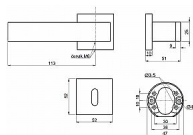

KELLY-H rozetové kování NI-brúsený OK 051165

» DVERNÉ KOVANIA » INTERIÉROVÉ » Rozetové hranaté

Dodávateľské číslo	051165
Kód produktu	04050-5505
Balení	1 Ks

Interiérové dverní kování s hranatými rozetami. Klika s minimalistickým moderním designem je opatřena vratným mechanismem. Rozety mají rozměr 52x52x10mm.