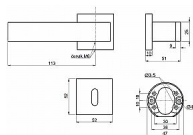

# KELLY-H rozetové kování NI-brúsený OK 051165

» DVERNÉ KOVANIA » INTERIÉROVÉ » Rozetové hranaté

Dodávateľské číslo	051165
Kód produktu	04050-5505
Balení	1 Ks

Interiérové dverní kování s hranatými rozetami. Klika s minimalistickým moderním designem je opatřena vratným mechanismem. Rozety mají rozměr 52x52x10mm.