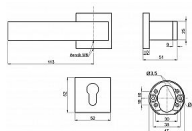

# KELLY-H rozetové kování NI-brúsený VL 051166

» DVERNÉ KOVANIA » INTERIÉROVÉ » Rozetové hranaté

Dodávateľské číslo	051166
Kód produktu	04050-5506
Balení	1 Ks

Interiérové dverní kování s hranatými rozetami. Klika s minimalistickým moderním designem je opatřena vratným mechanismem. Rozety mají rozměr 52x52x10mm.