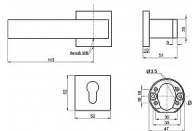

KELLY-H rozetové kování NI-brúsený VL 051166

» DVERNÉ KOVANIA » INTERIÉROVÉ » Rozetové hranaté

Dodávateľské číslo	051166
Kód produktu	04050-5506
Balení	1 Ks

Interiérové dveřní kování s hranatými rozetami. Klika s minimalistickým moderním designem je opatřena vratným mechanismem. Rozety mají rozměr 52x52x10mm.