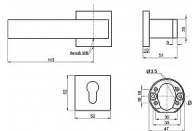

KELLY-H rozetové kování NI-brúsený VL 051166

» DVERNÉ KOVANIA » INTERIÉROVÉ » Rozetové hranaté

Dodávateľské číslo	051166
Kód produktu	04050-5506
Balení	1 Ks

Interiérové dverní kování s hranatými rozetami. Klika s minimalistickým moderním designem je opatřena vratným mechanismem. Rozety mají rozměr 52x52x10mm.