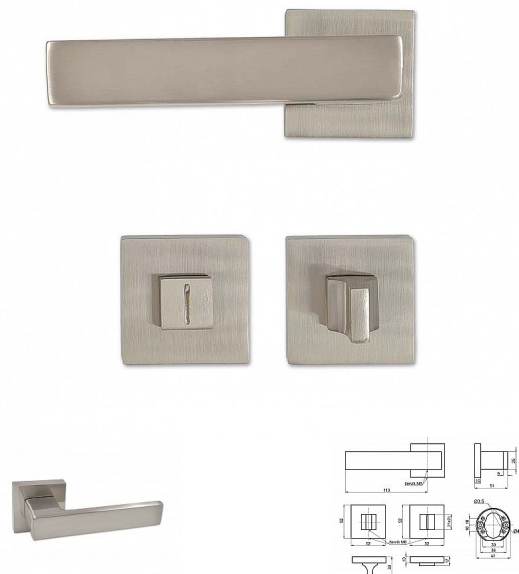

KELLY-H rozetové kování NI-brúsený WC 051164

» DVERNÉ KOVANIA » INTERIÉROVÉ » Rozetové hranaté

Dodávateľské číslo	051164
Kód produktu	04050-5507
Balení	1 Ks

Interiérové dverní kování s hranatými rozetami. Klika s minimalistickým moderním designem je opatřena vratným mechanismem. Rozety mají rozměr 52x52x10mm.

Toto dverní kování je dostupné ve variantách FAB, OK a WC.

Dostupnosť na hlavnom sklade: u dodávateľa
Dostupné množstvo u dodávateľa: sklad dodávateľa

Parametry

Farba	Satén nikel, stříbrná
-------	-----------------------