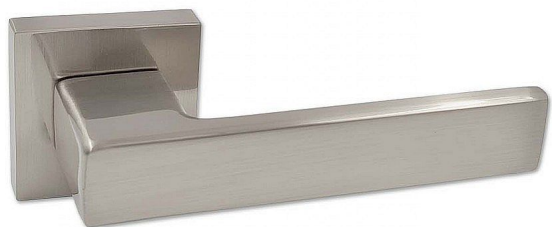

# KELLY-H rozetové kování nikl brúsený

» DVERNÉ KOVANIA » INTERIÉROVÉ » Rozetové hranaté

Kód produktu

MP04050-5505

Interiérové dverní kování s hranatými rozetami. Klikla s minimalistickým moderním designem je opatřena vratným mechanismem. Rozety mají rozměr 52x52x10mm.