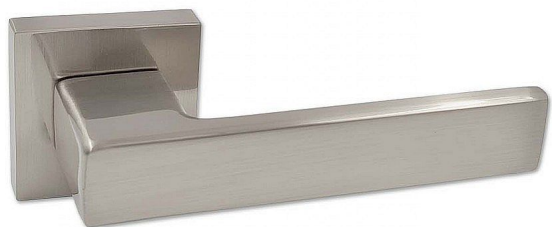

KELLY-H rozetové kování nikl brúsený

» DVERNÉ KOVANIA » INTERIÉROVÉ » Rozetové hranaté

Kód produktu

MP04050-5505

Interiérové dverní kování s hranatými rozetami. Klikla s minimalistickým moderním designem je opatřena vratným mechanismem. Rozety mají rozměr 52x52x10mm.