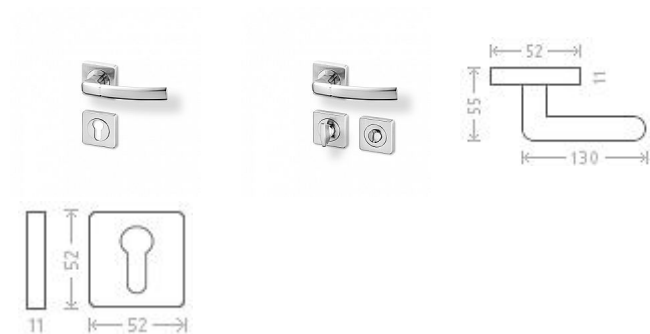

# Kiel RHR efekt nerez rozetové kovanie

» DVERNÉ KOVANIA » INTERIÉROVÉ » Rozetové hranaté

Značka	AC-T
Kód produktu	MP03705-8310

Nová modelová řada interiérového kování s povrchem efekt nerez.

Dostupnosť na hlavnom sklade:	u dodávateľa
Dostupné množstvo u dodávateľa:	momentálne nedostupné

## Parametry

Značka	AC-T
Farba	Nerez mat, F9 imitace nerez