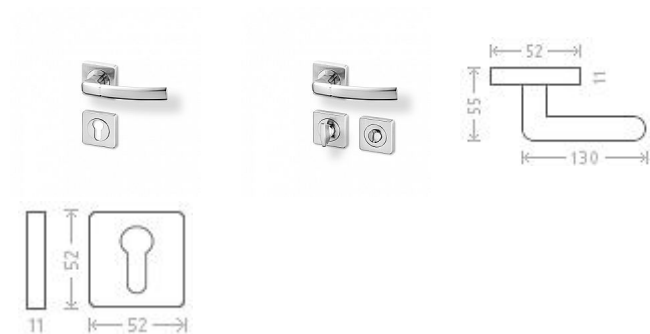

# Kiel RHR efekt nerez rozetové kovanie

» DVERNÉ KOVANIA » INTERIÉROVÉ » Rozetové hranaté

Značka	AC-T
Kód produktu	MP03705-8310

Nová modelová řada interiérového kování s povrchem efekt nerez.

Dostupnosť na hlavnom sklade: u dodávateľa  
Dostupné množstvo u dodávateľa: momentálne nedostupné

## Parametry

Značka	AC-T
Farba	Nerez mat, F9 imitace nerez