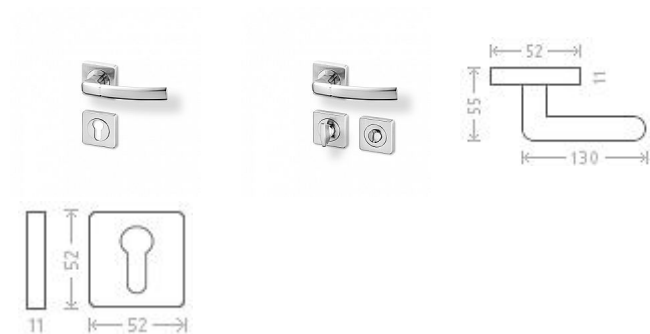

Kiel RHR efekt nerez rozetové kovanie

» DVERNÉ KOVANIA » INTERIÉROVÉ » Rozetové hranaté

Značka	AC-T
Kód produktu	MP03705-8310

Nová modelová řada interiérového kování s povrchem efekt nerez.

Dostupnosť na hlavnom sklade: u dodávateľa
Dostupné množstvo u dodávateľa: momentálne nedostupné

Parametry

Značka	AC-T
Farba	Nerez mat, F9 imitace nerez