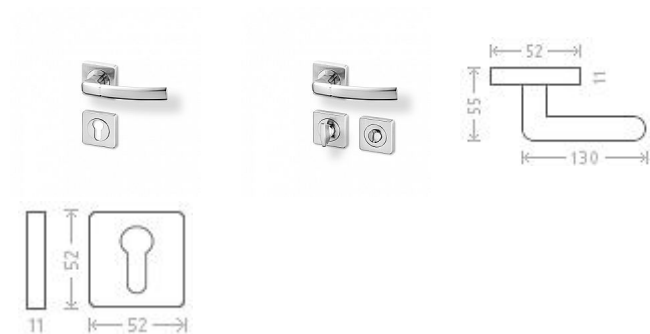

Kiel RHR efekt nerez rozetové kovanie

» DVERNÉ KOVANIA » INTERIÉROVÉ » Rozetové hranaté

Značka	AC-T
Kód produktu	MP03705-8310

Nová modelová řada interiérového kování s povrchem efekt nerez.

Dostupnosť na hlavnom sklade:	u dodávateľa
Dostupné množstvo u dodávateľa:	momentálne nedostupné

Parametry

Značka	AC-T
Farba	Nerez mat, F9 imitace nerez