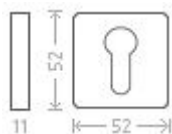

# Kiel RHR vložka efekt nerez

» DVERNÉ KOVANIA » INTERIÉROVÉ » Rozetové hranaté

Dodávateľské číslo	AGA00053
EAN	8591912076679
Značka	AC-T
Kód produktu	03705-8325

Nová modelová řada interiérového kování s povrchem efekt nerez.