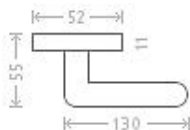

Kiel RHR vložka efekt nerez

» DVERNÉ KOVANIA » INTERIÉROVÉ » Rozetové hranaté

Dodávateľské číslo	AGA00053
EAN	8591912076679
Značka	AC-T
Kód produktu	03705-8325

Nová modelová řada interiérového kování s povrchem efekt nerez.