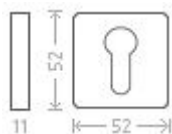

Kiel RHR vložka efekt nerez

» DVERNÉ KOVANIA » INTERIÉROVÉ » Rozetové hranaté

Dodávateľské číslo	AGA00053
EAN	8591912076679
Značka	AC-T
Kód produktu	03705-8325

Nová modelová řada interiérového kování s povrchem efekt nerez.