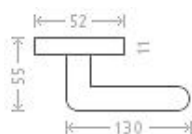

Kiel RHR vložka efekt nerez

» DVERNÉ KOVANIA » INTERIÉROVÉ » Rozetové hranaté

Dodávateľské číslo	AGA00053
EAN	8591912076679
Značka	AC-T
Kód produktu	03705-8325

Nová modelová řada interiérového kování s povrchem efekt nerez.

Dostupnosť na hlavnom sklade: u dodávateľa
Dostupné množstvo u dodávateľa: sklad dodávateľa

Parametry

Značka	AC-T
Farba	Nerez mat, F9 imitace nerez