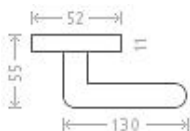

Kiel RHR WC 8/6 efekt nerez

» DVERNÉ KOVANIA » INTERIÉROVÉ » Rozetové hranaté

Dodávateľské číslo	AGA00054
EAN	8591912076686
Značka	AC-T
Kód produktu	03705-8340

Nová modelová řada interiérového kování s povrchem efekt nerez.