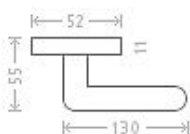

Kiel RHR WC 8/6 efekt nerez

» DVERNÉ KOVANIA » INTERIÉROVÉ » Rozetové hranaté

Dodávateľské číslo	AGA00054
EAN	8591912076686
Značka	AC-T
Kód produktu	03705-8340

Nová modelová řada interiérového kování s povrchem efekt nerez.