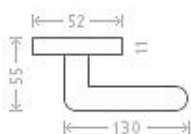

Kiel RHR WC 8/6 efekt nerez

» DVERNÉ KOVANIA » INTERIÉROVÉ » Rozetové hranaté

Dodávateľské číslo	AGA00054
EAN	8591912076686
Značka	AC-T
Kód produktu	03705-8340

Nová modelová řada interiérového kování s povrchem efekt nerez.