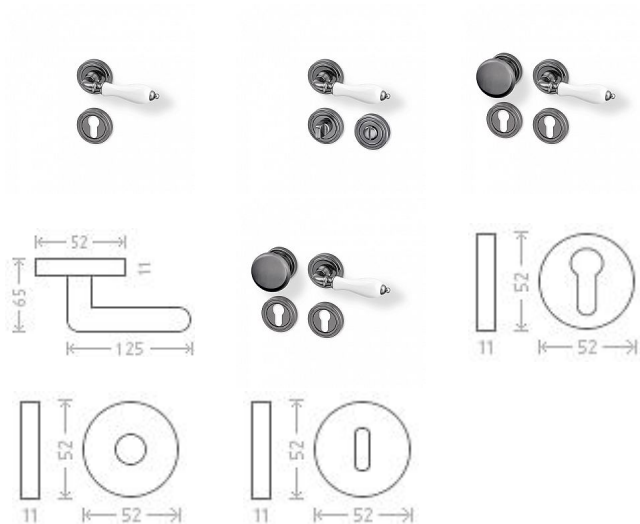

Klasik R rozetové kovanie nikl antracit

» DVERNÉ KOVANIA » INTERIÉROVÉ » Rozetové okrúhle

Dodávateľské číslo

AGL01299

Značka

AC-T

Kód produktu

MP03705-8350

Rustikální kování doplněné porcelánovým madélkem.
Materiál: nikl antracit / porcelán

Dostupnosť na hlavnom sklade:

u dodávateľa

Dostupné množstvo u dodávateľa:

momentálne nedostupné

Parametry

Značka

AC-T