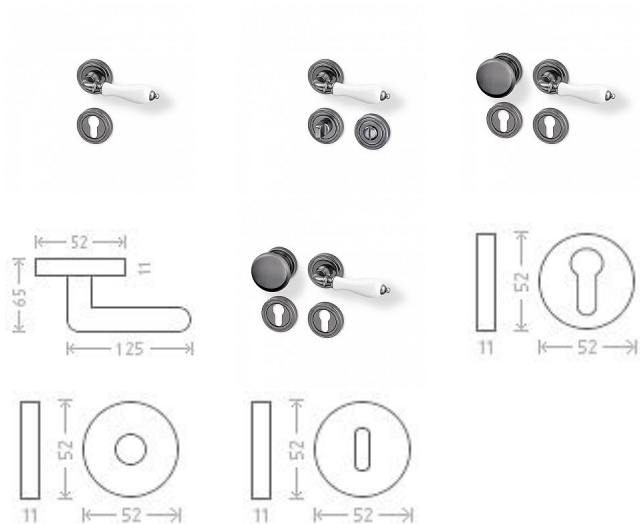

Klasik R rozetové kovanie nikel antracit

» DVERNÉ KOVANIA » INTERIÉROVÉ » Rozetové okrúhle

Dodávateľské číslo AGL01299

Značka AC-T

Kód produktu MP03705-8350

Rustikální kování doplněné porcelánovým madélkem.
Materiál: nikel antracit / porcelán

Dostupnosť na hlavnom sklade: u dodávateľa
Dostupné množstvo u dodávateľa: momentálne nedostupné

Parametry

Značka AC-T

Farba Antracit