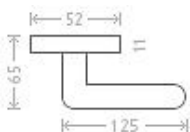

Klasik R vložka nikl antracit

» DVERNÉ KOVANIA » INTERIÉROVÉ » Rozetové okružle

Dodávateľské číslo	AGL01300
EAN	8591912052932
Značka	AC-T
Kód produktu	03705-8365

Rustikální kování doplněné porcelánovým madélkem.
Materiál: nikl antracit / porcelán