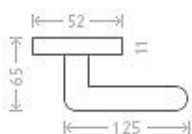

# Klasik R vložka nikl antracit

» DVERNÉ KOVANIA » INTERIÉROVÉ » Rozetové okružle

Dodávateľské číslo	AGL01300
EAN	8591912052932
Značka	AC-T
Kód produktu	03705-8365

Rustikální kování doplněné porcelánovým madélkem.  
Materiál: nikl antracit / porcelán