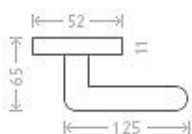

Klasik R vložka nikl antracit

» DVERNÉ KOVANIA » INTERIÉROVÉ » Rozetové okružle

Dodávateľské číslo	AGL01300
EAN	8591912052932
Značka	AC-T
Kód produktu	03705-8365

Rustikální kování doplněné porcelánovým madélkem.
Materiál: nikl antracit / porcelán