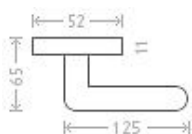

Klasik R WC 8/6 nikel antracit

» DVERNÉ KOVANIA » INTERIÉROVÉ » Rozetové okrúhle

| | |
|--------------------|---------------|
| Dodávateľské číslo | AGL01301 |
| EAN | 8591912052949 |
| Značka | AC-T |
| Kód produktu | 03705-8370 |