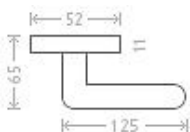

# Klasik R WC 8/6 nikel antracit

» DVERNÉ KOVANIA » INTERIÉROVÉ » Rozetové okrúhle

Dodávateľské číslo	AGL01301
EAN	8591912052949
Značka	AC-T
Kód produktu	03705-8370

Rustikální kování doplněné porcelánovým madélkem.  
Materiál: nikel antracit / porcelán