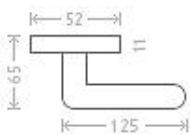

Klasik R WC 8/6 nikel antracit

» DVERNÉ KOVANIA » INTERIÉROVÉ » Rozetové okrúhle

Dodávateľské číslo	AGL01301
EAN	8591912052949
Značka	AC-T
Kód produktu	03705-8370

Rustikální kování doplněné porcelánovým madélkem.
Materiál: nikel antracit / porcelán