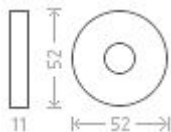

# Klasik R WC 8/6 nikel antracit

» DVERNÉ KOVANIA » INTERIÉROVÉ » Rozetové okrúhle

Dodávateľské číslo	AGL01301
EAN	8591912052949
Značka	AC-T
Kód produktu	03705-8370

Rustikální kování doplněné porcelánovým madélkem.  
Materiál: nikel antracit / porcelán