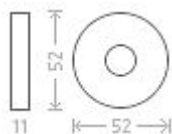

Klasik R WC 8/6 nikel antracit

» DVERNÉ KOVANIA » INTERIÉROVÉ » Rozetové okrúhle

| | |
|--------------------|---------------|
| Dodávateľské číslo | AGL01301 |
| EAN | 8591912052949 |
| Značka | AC-T |
| Kód produktu | 03705-8370 |