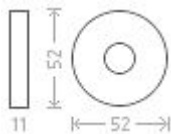

Klasik R WC 8/6 nikel antracit

» DVERNÉ KOVANIA » INTERIÉROVÉ » Rozetové okrúhle

Dodávateľské číslo	AGL01301
EAN	8591912052949
Značka	AC-T
Kód produktu	03705-8370

Rustikální kování doplněné porcelánovým madélkem.
Materiál: nikel antracit / porcelán