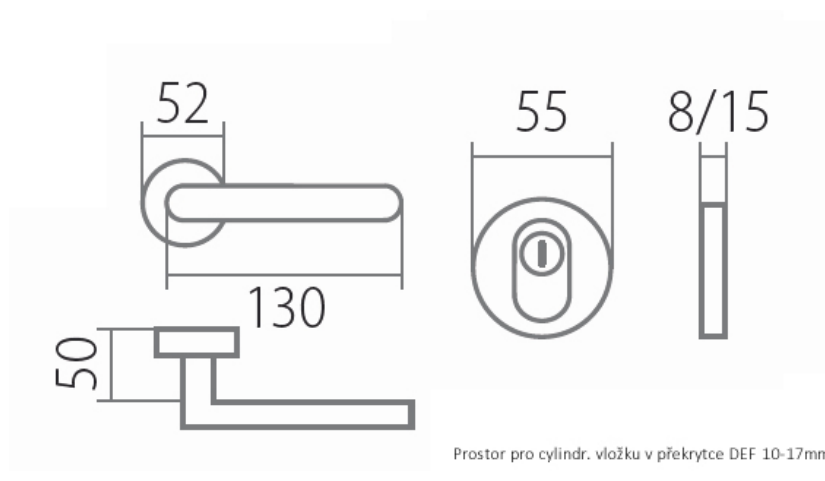

KLESO + BEZPEČNOSTNÁ ROZETA DEF s překrytím E - NEREZ

» DVERNÉ KOVANIA » BEZPEČNOSTNÉ A OCHRANNÉ » Rozetové

Dodávateľské číslo	HS115379
Značka	TWIN
Kód produktu	MP03801-2300

Provedení:
KPZL - klika - koule, klika směřuje vlevo
KPZR - klika - koule, klika směřuje vpravo
PZ - klika - klika

[prohlášení o shodě](#)
([vysvětlení klasifikační tabulky](#))

Dostupnosť na hlavnom sklade: u dodávateľa

Parametry

Značka	TWIN
Prekrytie	S překrytím
Farba	Nerez mat, F9 imitace nerez