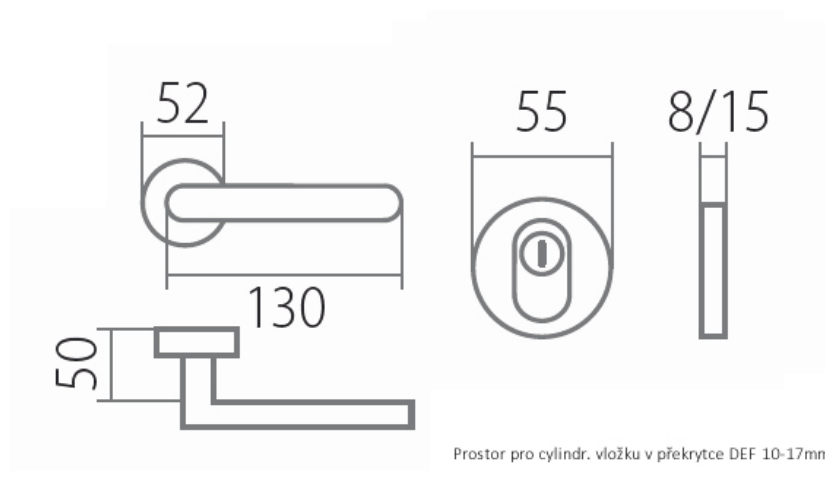

KLESO + BEZPEČNOSTNÁ ROZETA DEF s překrytím E - NEREZ

» DVERNÉ KOVANIA » BEZPEČNOSTNÉ A OCHRANNÉ » Rozetové

| | |
|---------------------|--------------|
| Dodávatel'ské číslo | HS115379 |
| Značka | TWIN |
| Kód produktu | MP03801-2300 |

Provedení:
KPZL - klika - koule, klika směřuje vlevo
KPZR - klika - koule, klika směřuje vpravo
PZ - klika - klika

[prohlášení o shodě](#)
([vysvětlení klasifikační tabulky](#))

Dostupnost na hlavním sklade: u dodávatele'a

Parametry

| | |
|-----------|-----------------------------|
| Značka | TWIN |
| Prekrytie | S překrytím |
| Farba | Nerez mat, F9 imitace nerez |