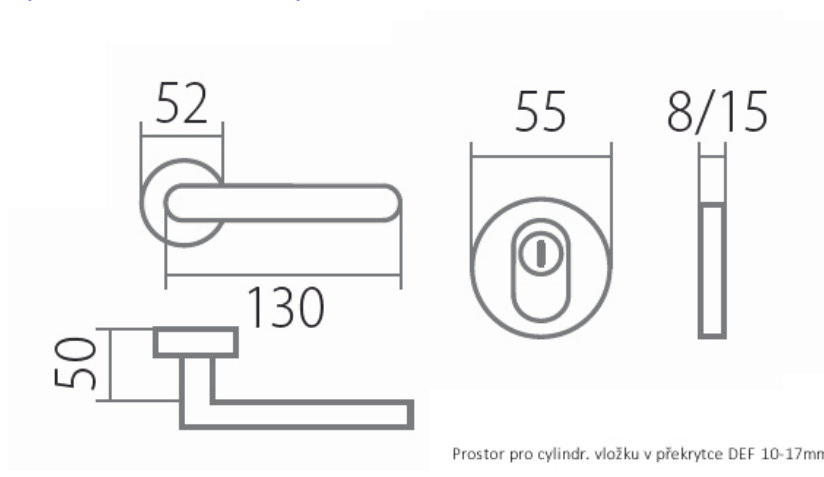

KLESO + BEZPEČNOSTNÁ ROZETA DEF s překrytím E - NEREZ

» DVERNÉ KOVANIA » BEZPEČNOSTNÉ A OCHRANNÉ » Rozetové

Dodávateľské číslo	HS115379
Značka	TWIN
Kód produktu	MP03801-2300

Provedení:
KPZL - klika - koule, klika směřuje vlevo
KPZR - klika - koule, klika směřuje vpravo
PZ - klika - klika
[prohlášení o shodě](#)
([vysvětlení klasifikační tabulky](#))

Dostupnosť na hlavnom sklade: u dodávateľa

Parametry

Značka	TWIN
Prekrytie	S překrytím
Farba	Nerez mat, F9 imitace nerez