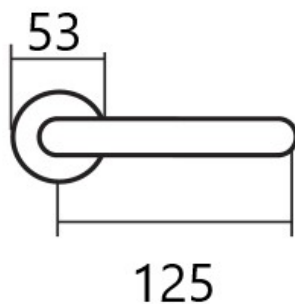

KLESO H 1735S BB/E KOV

» DVERNÉ KOVANIA » INTERIÉROVÉ » Rozetové okrúhle

Dodávateľské číslo	HS128354
Značka	TWIN
Kód produktu	03801-2325

Provedení:

BB - na obyčejný kľúč

PZ - na cylindrickou vložku (např. FAB)

WC - s WC kľičkou

KPZL - klika - koule, klika směřuje vlevo

KPZR - klika - koule, klika směřuje vpravo

Kování je certifikováno pro použití na protipožárních dveřích (viz níže prohlášení o shodě).

[prohlášení o shodě](#)

[\(vysvětlení klasifikační tabulky\)](#)

Rozměry:

Dostupnosť na hlavnom sklade:
Dostupné množstvo u dodávateľa:

u dodávateľa
47,00 sd

Parametry

Značka	TWIN
Farba	Nerez mat, F9 imitace nerez