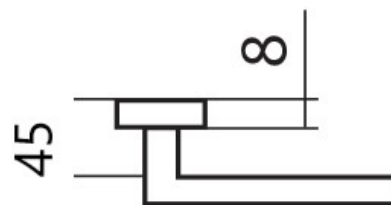

KLESO H 1735S BB/E KOV

» DVERNÉ KOVANIA » INTERIÉROVÉ » Rozetové okrúhle

Dodávateľské číslo	HS128354
Značka	TWIN
Kód produktu	03801-2325

Provedení:

BB - na obyčejný kľúč

PZ - na cylindrickou vložku (např. FAB)

WC - s WC kľičkou

KPZL - klika - koule, klika směřuje vlevo

KPZR - klika - koule, klika směřuje vpravo

Kování je certifikováno pro použití na protipožárních dveřích (viz níže prohlášení o shodě).

[prohlášení o shodě](#)

[\(vysvětlení klasifikační tabulky\)](#)

Rozměry:

Dostupnosť na hlavnom sklade:
Dostupné množstvo u dodávateľa:

u dodávateľa
47,00 sd

Parametry

Značka	TWIN
Farba	Nerez mat, F9 imitace nerez