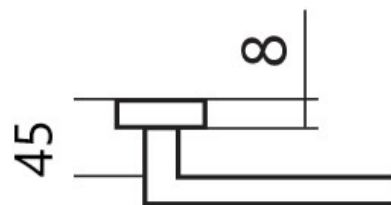

Dostupnosť na hlavnom sklade:
Dostupné množstvo u dodávateľa:

u dodávateľa
109,00 sd

Parametry

Značka	TWIN
Farba	Nerez mat, F9 imitace nerez