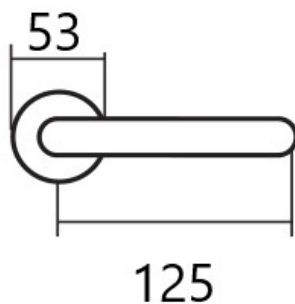

Dostupnosť na hlavnom sklade:
Dostupné množstvo u dodávateľa:

u dodávateľa
109,00 sd

Parametry

Značka	TWIN
Farba	Nerez mat, F9 imitace nerez