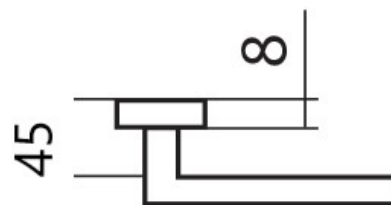

KLESO H 1735S PZ/E KOV

» DVERNÉ KOVANIA » INTERIÉROVÉ » Rozetové okrúhle

Dodávateľské číslo	HS128355
Značka	TWIN
Kód produktu	03801-2330

Provedení:

BB - na obyčejný kľúč

PZ - na cylindrickou vložku (např. FAB)

WC - s WC kľičkou

KPZL - klika - koule, klika směřuje vlevo

KPZR - klika - koule, klika směřuje vpravo

Kování je certifikováno pro použití na protipožárních dveřích (viz níže prohlášení o shodě).

[prohlášení o shodě](#)

[\(vysvětlení klasifikační tabulky\)](#)

Rozměry:

Dostupnosť na hlavnom sklade:
Dostupné množstvo u dodávateľa:

u dodávateľa
109,00 sd

Parametry

Značka	TWIN
Farba	Nerez mat, F9 imitace nerez