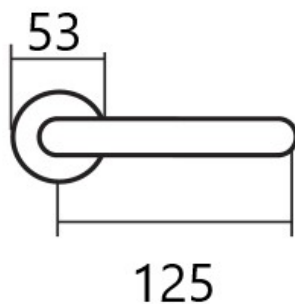

KLESO H 1735S PZ/E KOV

» DVERNÉ KOVANIA » INTERIÉROVÉ » Rozetové okrúhle

Dodávateľské číslo	HS128355
Značka	TWIN
Kód produktu	03801-2330

Provedení:

BB - na obyčejný kľúč

PZ - na cylindrickou vložku (např. FAB)

WC - s WC kľičkou

KPZL - klika - koule, klika směřuje vlevo

KPZR - klika - koule, klika směřuje vpravo

Kování je certifikováno pro použití na protipožárních dveřích (viz níže prohlášení o shodě).

[prohlášení o shodě](#)

[\(vysvětlení klasifikační tabulky\)](#)

Rozměry:

Dostupnosť na hlavnom sklade:
Dostupné množstvo u dodávateľa:

u dodávateľa
109,00 sd

Parametry

Značka	TWIN
Farba	Nerez mat, F9 imitace nerez