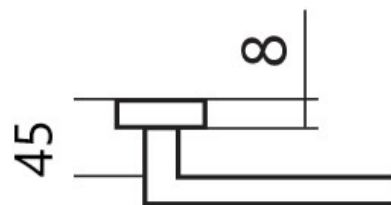

Dostupnosť na hlavnom sklade:
Dostupné množstvo u dodávateľa:

u dodávateľa
234,00

Parametry

Značka	TWIN
Farba	Nerez mat, F9 imitace nerez