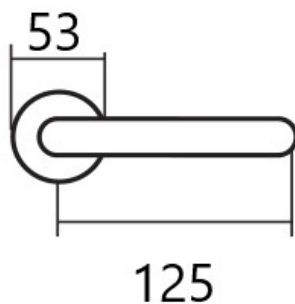

Dostupnosť na hlavnom sklade:
Dostupné množstvo u dodávateľa:

u dodávateľa
234,00

Parametry

Značka	TWIN
Farba	Nerez mat, F9 imitace nerez