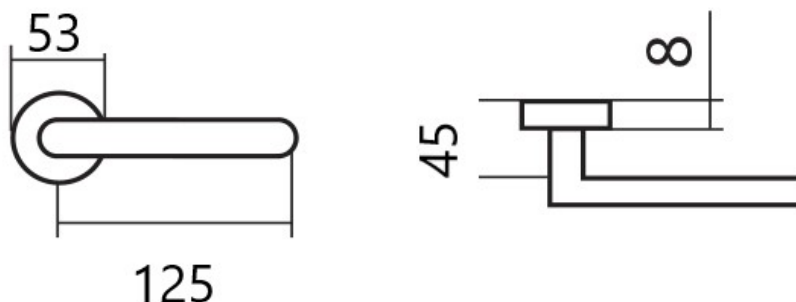

KLESO H 1735S rozetové kování E-nerez

» DVERNÉ KOVANIA » INTERIÉROVÉ » Rozetové hranaté

Dodávateľské číslo	HS128354
Značka	TWIN
Kód produktu	MP03801-2325

Provedení:
BB - na obyčejný klíč
PZ - na cylindrickou vložku (např. FAB)
WC - s WC klíčkom
KPZL - klika - koule, klika směřuje vlevo
KPZR - klika - koule, klika směřuje vpravo

Kování je certifikováno pro použití na protipožárních dveřích (viz níže prohlášení o shodě).

[prohlášení o shodě](#)
([vysvětlení klasifikační tabulky](#))

Rozměry:

Dostupnosť na hlavnom sklade: u dodávateľa
Dostupné množstvo u dodávateľa: 284,00

Parametry

Značka	TWIN
Farba	Nerez mat, F9 imitace nerez