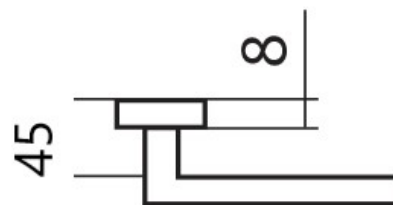

KLESO H 1735S WC/E KOV

» DVERNÉ KOVANIA » INTERIÉROVÉ » Rozetové okrúhle

Dodávateľské číslo	HS128356
Značka	TWIN
Kód produktu	03801-2335

Provedení:

BB - na obyčejný kľúč

PZ - na cylindrickou vložku (např. FAB)

WC - s WC kľičkou

KPZL - klika - koule, klika směřuje vlevo

KPZR - klika - koule, klika směřuje vpravo

Kování je certifikováno pro použití na protipožárních dveřích (viz níže prohlášení o shodě).

[prohlášení o shodě](#)

[\(vysvětlení klasifikační tabulky\)](#)

Rozměry:

Dostupnosť na hlavnom sklade:
Dostupné množstvo u dodávateľa:

u dodávateľa
2,00 sd

Parametry

Značka	TWIN
Farba	Nerez mat, F9 imitace nerez