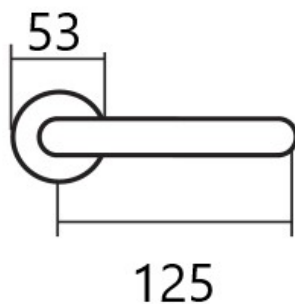

KLESO H 1735S WC/E KOV

» DVERNÉ KOVANIA » INTERIÉROVÉ » Rozetové okrúhle

Dodávateľské číslo	HS128356
Značka	TWIN
Kód produktu	03801-2335

Provedení:

BB - na obyčejný kľúč

PZ - na cylindrickou vložku (např. FAB)

WC - s WC kľičkou

KPZL - klika - koule, klika směřuje vlevo

KPZR - klika - koule, klika směřuje vpravo

Kování je certifikováno pro použití na protipožárních dveřích (viz níže prohlášení o shodě).

[prohlášení o shodě](#)

[\(vysvětlení klasifikační tabulky\)](#)

Rozměry:

Dostupnosť na hlavnom sklade:
Dostupné množstvo u dodávateľa:

u dodávateľa
2,00 sd

Parametry

Značka	TWIN
Farba	Nerez mat, F9 imitace nerez