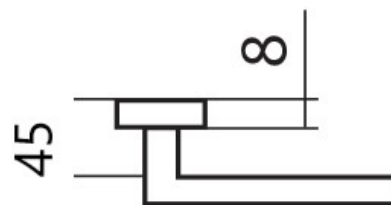

KLESO H 1735S WC/E KOV

» DVERNÉ KOVANIA » INTERIÉROVÉ » Rozetové okrúhle

Dodávateľské číslo	HS128356
Značka	TWIN
Kód produktu	03801-2335

Provedení:

BB - na obyčejný klíč

PZ - na cylindrickou vložku (např. FAB)

WC - s WC klíčkom

KPZL - klika - koule, klika směřuje vlevo

KPZR - klika - koule, klika směřuje vpravo

Kování je certifikováno pro použití na protipožárních dveřích (viz níže prohlášení o shodě).

[prohlášení o shodě](#)

[\(vysvětlení klasifikační tabulky\)](#)

Rozměry:

Dostupnosť na hlavnom sklade:
Dostupné množstvo u dodávateľa:

u dodávateľa
2,00 sd

Parametry

Značka	TWIN
Farba	Nerez mat, F9 imitace nerez