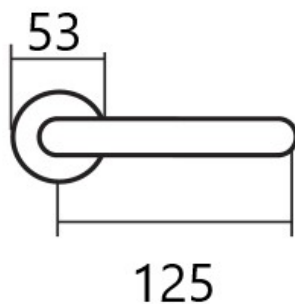

KLESO H 1735S WC/E KOV

» DVERNÉ KOVANIA » INTERIÉROVÉ » Rozetové okrúhle

Dodávateľské číslo	HS128356
Značka	TWIN
Kód produktu	03801-2335

Provedení:

BB - na obyčejný klíč

PZ - na cylindrickou vložku (např. FAB)

WC - s WC klíčkom

KPZL - klika - koule, klika směřuje vlevo

KPZR - klika - koule, klika směřuje vpravo

Kování je certifikováno pro použití na protipožárních dveřích (viz níže prohlášení o shodě).

[prohlášení o shodě](#)

[\(vysvětlení klasifikační tabulky\)](#)

Rozměry:

Dostupnosť na hlavnom sklade:
Dostupné množstvo u dodávateľa:

u dodávateľa
2,00 sd

Parametry

Značka	TWIN
Farba	Nerez mat, F9 imitace nerez