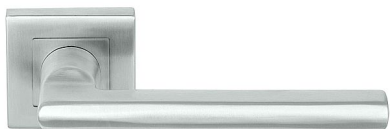

KLESO HR H 1735S PZ/E KOV

» DVERNÉ KOVANIA » INTERIÉROVÉ » Rozetové hranaté

Dodávateľské číslo	HS128358
Značka	TWIN
Kód produktu	03801-2355

Provedení:
BB - na obyčejný klíč
PZ - na cylindrickou vložku (např. FAB)
WC - s WC klíčkom
KPZL - klika - koule, klika směřuje vlevo
KPZR - klika - koule, klika směřuje vpravo

Kování je certifikováno pro použití na protipožárních dveřích (viz níže prohlášení o shodě).

[prohlášení o shodě](#)
([vysvětlení klasifikační tabulky](#))

Rozměry:

Dostupnosť na hlavnom sklade:
Dostupné množstvo u dodávateľa:

u dodávateľa
145,00 sd

Parametry

Značka	TWIN
Farba	Nerez mat, F9 imitace nerez