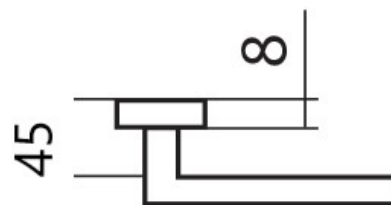

# KLESO HR H 1735S PZ/E KOV

» DVERNÉ KOVANIA » INTERIÉROVÉ » Rozetové hranaté

Dodávateľské číslo	HS128358
Značka	TWIN
Kód produktu	03801-2355

Provedení:

BB - na obyčejný klíč

PZ - na cylindrickou vložku (např. FAB)

WC - s WC klíčkom

KPZL - klika - koule, klika směřuje vlevo

KPZR - klika - koule, klika směřuje vpravo

**Kování je certifikováno pro použití na protipožárních dveřích (viz níže prohlášení o shodě).**

[prohlášení o shodě](#)

[\(vysvětlení klasifikační tabulky\)](#)

**Rozměry:**

Dostupnosť na hlavnom sklade:  
Dostupné množstvo u dodávateľa:

u dodávateľa  
124,00 sd