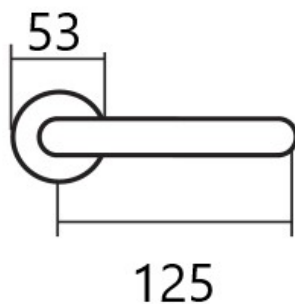

KLESO HR H 1735S PZ/E KOV

» DVERNÉ KOVANIA » INTERIÉROVÉ » Rozetové hranaté

Dodávateľské číslo	HS128358
Značka	TWIN
Kód produktu	03801-2355

Provedení:

BB - na obyčejný klíč

PZ - na cylindrickou vložku (např. FAB)

WC - s WC klíčkom

KPZL - klika - koule, klika směřuje vlevo

KPZR - klika - koule, klika směřuje vpravo

Kování je certifikováno pro použití na protipožárních dveřích (viz níže prohlášení o shodě).

[prohlášení o shodě](#)

[\(vysvětlení klasifikační tabulky\)](#)

Rozměry:

Dostupnosť na hlavnom sklade:
Dostupné množstvo u dodávateľa:

u dodávateľa
124,00 sd

Parametry

Značka	TWIN
Farba	Nerez mat, F9 imitace nerez