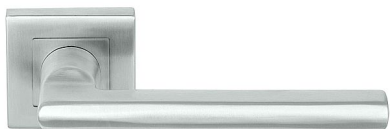

# KLESO HR H 1735S PZ/E KOV

» DVERNÉ KOVANIA » INTERIÉROVÉ » Rozetové hranaté

Dodávateľské číslo	HS128358
Značka	TWIN
Kód produktu	03801-2355

Provedení:  
BB - na obyčejný klíč  
PZ - na cylindrickou vložku (např. FAB)  
WC - s WC klíčkou  
KPZL - klika - koule, klika směřuje vlevo  
KPZR - klika - koule, klika směřuje vpravo

**Kování je certifikováno pro použití na protipožárních dveřích (viz níže prohlášení o shodě).**

[prohlášení o shodě](#)  
([vysvětlení klasifikační tabulky](#))

#### Parametry

Značka	TWIN
Farba	Nerez mat, F9 imitace nerez