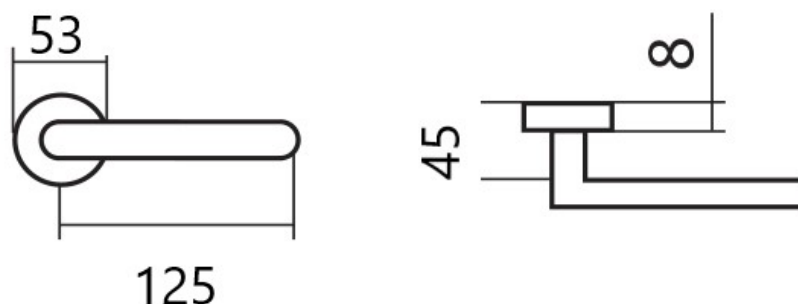

# KLESO HR H 1735S PZ/E KOV

» DVERNÉ KOVANIA » INTERIÉROVÉ » Rozetové hranaté

Dodávateľské číslo	HS128358
Značka	TWIN
Kód produktu	03801-2355

Provedení:  
BB - na obyčejný klíč  
PZ - na cylindrickou vložku (např. FAB)  
WC - s WC klíčkou  
KPZL - klika - koule, klika směřuje vlevo  
KPZR - klika - koule, klika směřuje vpravo

**Kování je certifikováno pro použití na protipožárních dveřích (viz níže prohlášení o shodě).**

[prohlášení o shodě](#)  
([vysvětlení klasifikační tabulky](#))

#### Rozměry:

Dostupnosť na hlavnom sklade:  
Dostupné množstvo u dodávateľa:

u dodávateľa  
145,00 sd

#### Parametry

Značka	TWIN
Farba	Nerez mat, F9 imitace nerez