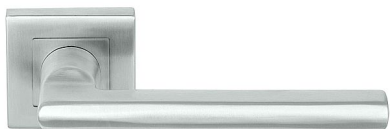

# KLESO HR H 1735S PZ/E KOV

» DVERNÉ KOVANIA » INTERIÉROVÉ » Rozetové hranaté

Dodávateľské číslo	HS128358
Značka	TWIN
Kód produktu	03801-2355

Provedení:

BB - na obyčejný klíč

PZ - na cylindrickou vložku (např. FAB)

WC - s WC klíčkom

KPZL - klika - koule, klika směřuje vlevo

KPZR - klika - koule, klika směřuje vpravo

**Kování je certifikováno pro použití na protipožárních dveřích (viz níže prohlášení o shodě).**

[prohlášení o shodě](#)

## Parametry

Značka	TWIN
Farba	Nerez mat, F9 imitace nerez