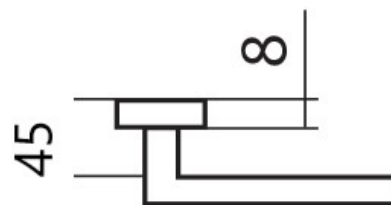

KLESO HR H 1735S PZ/E KOV

» DVERNÉ KOVANIA » INTERIÉROVÉ » Rozetové hranaté

Dodávateľské číslo	HS128358
Značka	TWIN
Kód produktu	03801-2355

Provedení:

BB - na obyčejný klíč

PZ - na cylindrickou vložku (např. FAB)

WC - s WC klíčkom

KPZL - klika - koule, klika směřuje vlevo

KPZR - klika - koule, klika směřuje vpravo

Kování je certifikováno pro použití na protipožárních dveřích (viz níže prohlášení o shodě).

[prohlášení o shodě](#)

[\(vysvětlení klasifikační tabulky\)](#)

Rozměry:

Dostupnosť na hlavnom sklade:
Dostupné množstvo u dodávateľa:

u dodávateľa
124,00 sd

Parametry

Značka	TWIN
Farba	Nerez mat, F9 imitace nerez