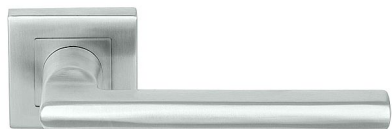

KLESO HR H 1735S PZ/E KOV

» DVERNÉ KOVANIA » INTERIÉROVÉ » Rozetové hranaté

Dodávateľské číslo	HS128358
Značka	TWIN
Kód produktu	03801-2355

Provedení:

BB - na obyčejný klíč

PZ - na cylindrickou vložku (např. FAB)

WC - s WC klíčkom

KPZL - klika - koule, klika směřuje vlevo

KPZR - klika - koule, klika směřuje vpravo

Kování je certifikováno pro použití na protipožárních dveřích (viz níže prohlášení o shodě).

[prohlášení o shodě](#)

[\(vysvětlení klasifikační tabulky\)](#)

Rozměry:

Dostupnosť na hlavnom sklade:
Dostupné množstvo u dodávateľa:

u dodávateľa
124,00 sd

Parametry

Značka	TWIN
Farba	Nerez mat, F9 imitace nerez