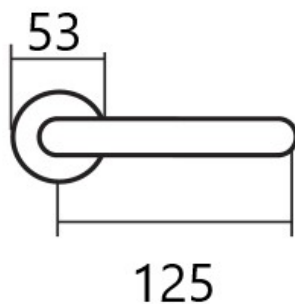

# KLESO HR H 1735S PZ/E KOV

» DVERNÉ KOVANIA » INTERIÉROVÉ » Rozetové hranaté

Dodávateľské číslo	HS128358
Značka	TWIN
Kód produktu	03801-2355

Provedení:

BB - na obyčejný klíč

PZ - na cylindrickou vložku (např. FAB)

WC - s WC klíčkom

KPZL - klika - koule, klika směřuje vlevo

KPZR - klika - koule, klika směřuje vpravo

**Kování je certifikováno pro použití na protipožárních dveřích (viz níže prohlášení o shodě).**

[prohlášení o shodě](#)

[\(vysvětlení klasifikační tabulky\)](#)

**Rozměry:**

Dostupnosť na hlavnom sklade:  
Dostupné množstvo u dodávateľa:

u dodávateľa  
124,00 sd

## Parametry

Značka	TWIN
Farba	Nerez mat, F9 imitace nerez