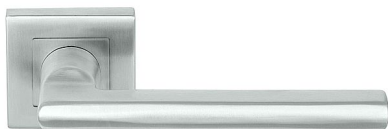

KLESO HR H 1735S rozetové kování E-nerez

» DVERNÉ KOVANIA » INTERIÉROVÉ » Rozetové hranaté

Dodávateľské číslo	HS128357
Značka	TWIN
Kód produktu	MP03801-2350

Provedení:

BB - na obyčejný klíč

PZ - na cylindrickou vložku (např. FAB)

WC - s WC klíčkom

KPZL - klika - koule, klika směřuje vlevo

KPZR - klika - koule, klika směřuje vpravo

Kování je certifikováno pro použití na protipožárních dveřích (viz níže prohlášení o shodě).

[prohlášení o shodě](#)

[\(vysvětlení klasifikační tabulky\)](#)

Rozměry:

Dostupnosť na hlavnom sklade:
Dostupné množstvo u dodávateľa:

u dodávateľa
808,00 sd

Parametry

Značka	TWIN
Farba	Nerez mat, F9 imitace nerez