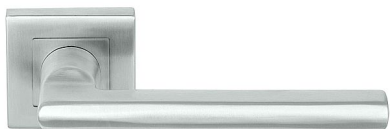

KLESO HR H 1735S rozetové kovanie E-nerez

» DVERNÉ KOVANIA » INTERIÉROVÉ » Rozetové hranaté

Dodávateľské číslo

HS128357

Značka

TWIN

Kód produktu

MP03801-2350

Provedení:

BB - na obyčejný kľúč

PZ - na cylindrickou vložku (např. FAB)

WC - s WC kľičkou

KPZL - klika - koule, klika směřuje vlevo

KPZR - klika - koule, klika směřuje vpravo

Kování je certifikováno pro použití na protipožárních dveřích (viz níže prohlášení o shodě).

Značka

TWIN

Farba

Nerez mat, F9 imitace nerez