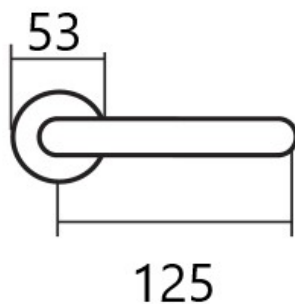

KLESO HR H 1735S rozetové kovanie E-nerez

» DVERNÉ KOVANIA » INTERIÉROVÉ » Rozetové hranaté

Dodávateľské číslo	HS128357
Značka	TWIN
Kód produktu	MP03801-2350

Provedení:

BB - na obyčejný klíč

PZ - na cylindrickou vložku (např. FAB)

WC - s WC klíčkom

KPZL - klika - koule, klika směřuje vlevo

KPZR - klika - koule, klika směřuje vpravo

Kování je certifikováno pro použití na protipožárních dveřích (viz níže prohlášení o shodě).

[prohlášení o shodě](#)

[\(vysvětlení klasifikační tabulky\)](#)

Rozměry:

Dostupnosť na hlavnom sklade:
Dostupné množstvo u dodávateľa:

u dodávateľa
808,00 sd

Parametry

Značka	TWIN
Farba	Nerez mat, F9 imitace nerez