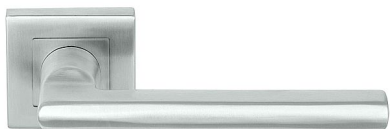

# KLESO HR H 1735S rozetové kovanie E-nerez

» DVERNÉ KOVANIA » INTERIÉROVÉ » Rozetové hranaté

Dodávateľské číslo	HS128357
Značka	TWIN
Kód produktu	MP03801-2350

Provedení:  
BB - na obyčejný klíč  
PZ - na cylindrickou vložku (např. FAB)  
WC - s WC klíčkou  
KPZL - klika - koule, klika směřuje vlevo  
KPZR - klika - koule, klika směřuje vpravo

**Kování je certifikováno pro použití na protipožárních dveřích (viz níže prohlášení o shodě).**

[prohlášení o shodě](#)  
([vysvětlení klasifikační tabulky](#))

#### Parametry

Značka	TWIN
Farba	Nerez mat, F9 imitace nerez