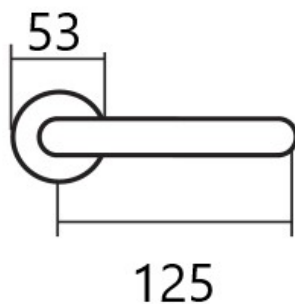

KLESO HR H 1735S rozetové kování E-nerez

» DVERNÉ KOVANIA » INTERIÉROVÉ » Rozetové hranaté

Dodávateľské číslo	HS128357
Značka	TWIN
Kód produktu	MP03801-2350

Provedení:

BB - na obyčejný klíč

PZ - na cylindrickou vložku (např. FAB)

WC - s WC klíčkom

KPZL - klika - koule, klika směřuje vlevo

KPZR - klika - koule, klika směřuje vpravo

Kování je certifikováno pro použití na protipožárních dveřích (viz níže prohlášení o shodě).

[prohlášení o shodě](#)

[\(vysvětlení klasifikační tabulky\)](#)

Rozměry:

Dostupnosť na hlavnom sklade:
Dostupné množstvo u dodávateľa:

u dodávateľa
808,00 sd

Parametry

Značka	TWIN
Farba	Nerez mat, F9 imitace nerez