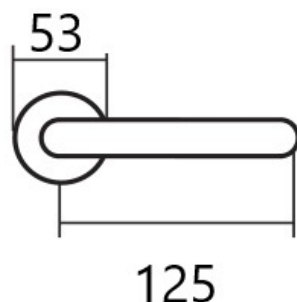

KLESO HR H 1735S rozetové kovanie E-nerez

» DVERNÉ KOVANIA » INTERIÉROVÉ » Rozetové hranaté

Dodávateľské číslo

HS128357

Značka

TWIN

Kód produktu

MP03801-2350

Provedení:

BB - na obyčejný kľúč

PZ - na cylindrickou vložku (např. FAB)

WC - s WC kľičkou

KPZL - klika - koule, klika směřuje vlevo

KPZR - klika - koule, klika směřuje vpravo

Kování je certifikováno pro použití na protipožárních dveřích (viz níže prohlášení o shodě).

[prohlášení o shodě](#)

[\(vysvětlení klasifikační tabulky\)](#)

Rozměry:

Dostupnosť na hlavnom sklade:

u dodávateľa

Dostupné množstvo u dodávateľa:

865,00 sd

Parametry