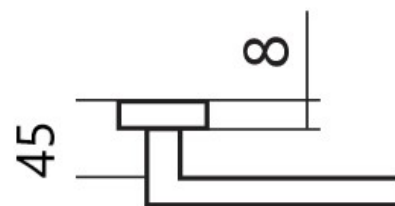

Dostupnosť na hlavnom sklade:

u dodávateľa

Dostupné množstvo u dodávateľa:

865,00 sd

Parametry

Značka

TWIN

Farba

Nerez mat, F9 imitace nerez