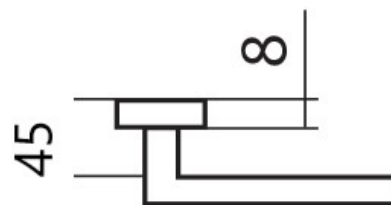

KLESO HR H 1735S rozetové kování E-nerez

» DVERNÉ KOVANIA » INTERIÉROVÉ » Rozetové hranaté

Dodávateľské číslo	HS128357
Značka	TWIN
Kód produktu	MP03801-2350

Provedení:

BB - na obyčejný klíč

PZ - na cylindrickou vložku (např. FAB)

WC - s WC klíčkom

KPZL - klika - koule, klika směřuje vlevo

KPZR - klika - koule, klika směřuje vpravo

Kování je certifikováno pro použití na protipožárních dveřích (viz níže prohlášení o shodě).

[prohlášení o shodě](#)

[\(vysvětlení klasifikační tabulky\)](#)

Rozměry:

Dostupnosť na hlavnom sklade:
Dostupné množstvo u dodávateľa:

u dodávateľa
808,00 sd

Parametry

Značka	TWIN
Farba	Nerez mat, F9 imitace nerez