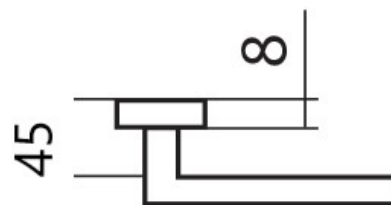

KLESO HR H 1735S rozetové kovanie E-nerez

» DVERNÉ KOVANIA » INTERIÉROVÉ » Rozetové hranaté

Dodávateľské číslo	HS128357
Značka	TWIN
Kód produktu	MP03801-2350

Provedení:

BB - na obyčejný klíč

PZ - na cylindrickou vložku (např. FAB)

WC - s WC klíčkom

KPZL - klika - koule, klika směřuje vlevo

KPZR - klika - koule, klika směřuje vpravo

Kování je certifikováno pro použití na protipožárních dveřích (viz níže prohlášení o shodě).

[prohlášení o shodě](#)

[\(vysvětlení klasifikační tabulky\)](#)

Rozměry:

Dostupnosť na hlavnom sklade:
Dostupné množstvo u dodávateľa:

u dodávateľa
808,00 sd

Parametry

Značka	TWIN
Farba	Nerez mat, F9 imitace nerez