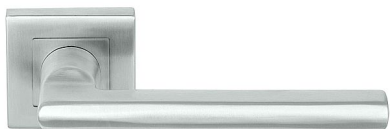

KLESO HR H 1735S rozetové kovanie E-nerez

» DVERNÉ KOVANIA » INTERIÉROVÉ » Rozetové hranaté

Dodávateľské číslo	HS128357
Značka	TWIN
Kód produktu	MP03801-2350

Provedení:

BB - na obyčejný klíč

PZ - na cylindrickou vložku (např. FAB)

WC - s WC klíčkom

KPZL - klika - koule, klika směřuje vlevo

KPZR - klika - koule, klika směřuje vpravo

Kování je certifikováno pro použití na protipožárních dveřích (viz níže prohlášení o shodě).

[prohlášení o shodě](#)

[\(vysvětlení klasifikační tabulky\)](#)

Rozměry:

Dostupnosť na hlavnom sklade:
Dostupné množstvo u dodávateľa:

u dodávateľa
808,00 sd

Parametry

Značka	TWIN
Farba	Nerez mat, F9 imitace nerez