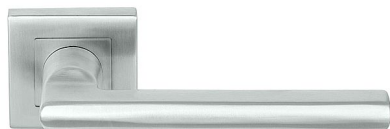

# KLESO HR H 1735S WC/E KOV

» DVERNÉ KOVANIA » INTERIÉROVÉ » Rozetové hranaté

Dodávateľské číslo	HS128359
Značka	TWIN
Kód produktu	03801-2360

Provedení:  
BB - na obyčejný klíč  
PZ - na cylindrickou vložku (např. FAB)  
WC - s WC klíčkou  
KPZL - klika - koule, klika směřuje vlevo  
KPZR - klika - koule, klika směřuje vpravo

**Kování je certifikováno pro použití na protipožárních dveřích (viz níže prohlášení o shodě).**

[prohlášení o shodě](#)  
([vysvětlení klasifikační tabulky](#))

#### Parametry

Značka	TWIN
Farba	Nerez mat, F9 imitace nerez