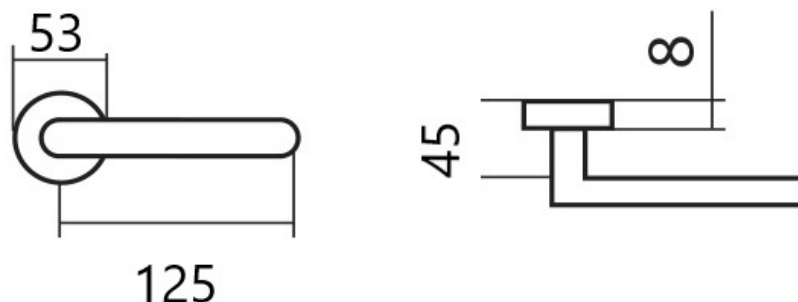

# KLESO HR H 1735S WC/E KOV

» DVERNÉ KOVANIA » INTERIÉROVÉ » Rozetové hranaté

Dodávateľské číslo	HS128359
Značka	TWIN
Kód produktu	03801-2360

Provedení:  
BB - na obyčejný klíč  
PZ - na cylindrickou vložku (např. FAB)  
WC - s WC klíčkou  
KPZL - klika - koule, klika směřuje vlevo  
KPZR - klika - koule, klika směřuje vpravo

**Kování je certifikováno pro použití na protipožárních dveřích (viz níže prohlášení o shodě).**

[prohlášení o shodě](#)  
([vysvětlení klasifikační tabulky](#))

#### Rozměry:

Dostupnosť na hlavnom sklade:  
Dostupné množstvo u dodávateľa:

u dodávateľa  
267,00 sd

#### Parametry

Značka	TWIN
Farba	Nerez mat, F9 imitace nerez