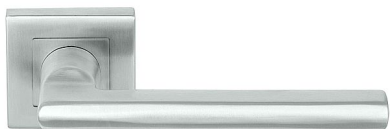

# KLESO HR H 1735S WC/E KOV

» DVERNÉ KOVANIA » INTERIÉROVÉ » Rozetové hranaté

Dodávateľské číslo	HS128359
Značka	TWIN
Kód produktu	03801-2360

Provedení:  
BB - na obyčejný klíč  
PZ - na cylindrickou vložku (např. FAB)  
WC - s WC klíčkou  
KPZL - klika - koule, klika směřuje vlevo  
KPZR - klika - koule, klika směřuje vpravo

**Kování je certifikováno pro použití na protipožárních dveřích (viz níže prohlášení o shodě).**

[prohlášení o shodě](#)  
([vysvětlení klasifikační tabulky](#))

#### Parametry

Značka	TWIN
Farba	Nerez mat, F9 imitace nerez