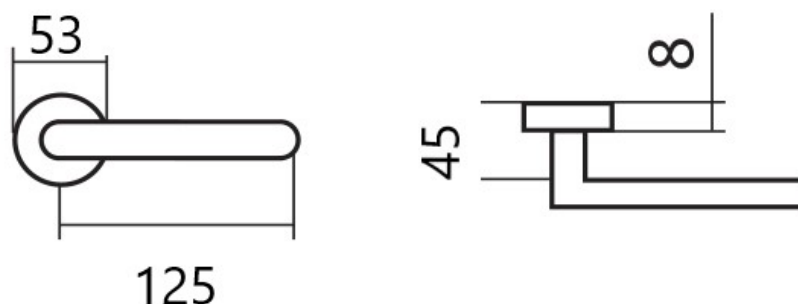

# KLESO HR H 1735S WC/E KOV

» DVERNÉ KOVANIA » INTERIÉROVÉ » Rozetové hranaté

Dodávateľské číslo	HS128359
Značka	TWIN
Kód produktu	03801-2360

Provedení:  
BB - na obyčejný klíč  
PZ - na cylindrickou vložku (např. FAB)  
WC - s WC klíčkou  
KPZL - klika - koule, klika směřuje vlevo  
KPZR - klika - koule, klika směřuje vpravo

**Kování je certifikováno pro použití na protipožárních dveřích (viz níže prohlášení o shodě).**

[prohlášení o shodě](#)  
([vysvětlení klasifikační tabulky](#))

#### Rozměry:

Dostupnosť na hlavnom sklade:  
Dostupné množstvo u dodávateľa:

u dodávateľa  
262,00 sd

#### Parametry

Značka	TWIN
Farba	Nerez mat, F9 imitace nerez