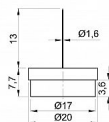

Kluzák s FILCOM + klinec 20 mm

» DOM, STAVBA, ZÁHRADA » OSTATNÉ

Dodávateľské číslo	019933
EAN	8590531199332
Kód produktu	04053-3097
Balení	1 Ks

Hnědý plastový kluzák na nohy nábytku. Kluzák je opatřený filcovou podložkou pro ochranu podlahy a narážecím hřebem. Aplikuje se naražením na nohu nábytku. Vhodný pro použití na plovoucí podlahy, linolea, dlažbu a podobné hladké povrchy.

Dostupnost na hlavnem sklade: u dodávateľa
Dostupné množstvo u dodávateľa: sklad dodávateľa

Popis

V balení se nachází 8ks kluzáku.