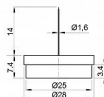

Kluzák s FILCOM + klinec 28 mm

» DOM, STAVBA, ZÁHRADA » OSTATNÉ

Popis

V balení se nachází 8ks kluzáku.

Dodávateľské číslo	019935
EAN	8590531199356
Kód produktu	04053-3099
Balení	1 Ks

Hnědý plastový kluzák na nohy nábytku. Kluzák je opatřený filcovou podložkou pro ochranu podlahy a narážecím hřebem. Aplikuje se naražením na nohu nábytku. Vhodný pro použití na plovoucí podlahy, linolea, dlažbu a podobné hladké povrchy.

Dostupnost na hlavnem sklade: u dodávateľa
Dostupné množstvo u dodávateľa: sklad dodávateľa