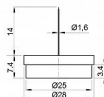

Kluzák s FILCOM + klinec 28 mm

» DOM, STAVBA, ZÁHRADA » OSTATNÉ

Popis

V balení se nachází 8ks kluzáku.

Dodávateľské číslo	019935
EAN	8590531199356
Kód produktu	04053-3099
Balení	1 Ks

Hnědý plastový kluzák na nohy nábytku. Kluzák je opatřený filcovou podložkou pro ochranu podlahy a narážecím hřebem. Aplikuje se naražením na nohu nábytku. Vhodný pro použití na plovoucí podlahy, linolea, dlažbu a podobné hladké povrchy.