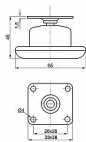

# klzák s platničkou C65 čierny/čierny 002948

» DOM, STAVBA, ZÁHRADA » KOLESÁ, KOLIESKA

Dodávateľské číslo	002948
EAN	8590531029486
Kód produktu	09610-0622
Balení	1 Ks

Průměr kluzáku 65mm, výška 45mm, rozměry plotýnky 38x38, nosnost 45kg.