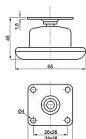

# klzák s platničkou C65 čierny/Cr 02952

» DOM, STAVBA, ZÁHRADA » KOLESÁ, KOLIESKA

Dodávateľské číslo	002952
EAN	8590531029523
Kód produktu	09610-0620
Balení	1 Ks

Průměr kluzáku 65mm, výška 45mm, rozměry plotýnky 38x38, nosnost 45kg.