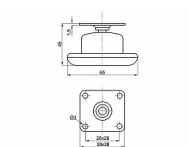

klzák s platničkou C65 čierny/Cr 02952

» DOM, STAVBA, ZÁHRADA » KOLESÁ, KOLIESKA

Dodávateľské číslo	002952
EAN	8590531029523
Kód produktu	09610-0620
Balení	1 Ks

Průměr kluzáku 65mm, výška 45mm, rozměry plotýnky 38x38, nosnost 45kg.