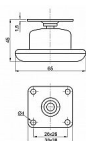

klzák s platničkou C65 čierny/Cr 02952

» DOM, STAVBA, ZÁHRADA » KOLESÁ, KOLIESKA

Dodávateľské číslo	002952
EAN	8590531029523
Kód produktu	09610-0620
Balení	1 Ks

Průměr kluzáku 65mm, výška 45mm, rozměry plotýnky 38x38, nosnost 45kg.