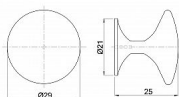

Dostupnost na hlavnem sklade:

skladom

na cestě 11,00 ks

Dostupné množství u dodávatele:

momentálně nedostupné