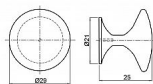

Dostupnost na hlavnem sklade:

skladom

na cestě 11,00 ks

Dostupné množství u dodávatele:

momentálně nedostupné