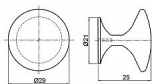

Dostupnost na hlavnem sklade:

viac ako 10 ks

Dostupné množstvo u dodávateľa:

momentálne nedostupné