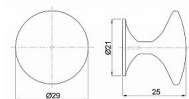

Dostupnost na hlavnem sklade:

skladom

na cestě 11,00 ks

Dostupné množství u dodávatele:

momentálně nedostupné