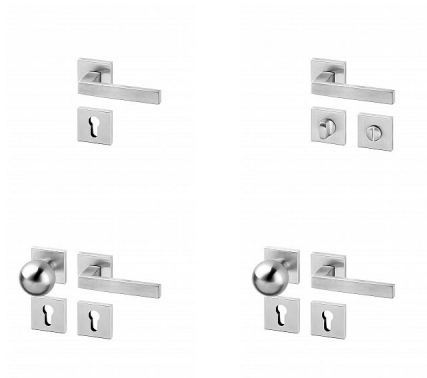

Koln SBL RHR rozetové kování nerez

» DVERNÉ KOVANIA » INTERIÉROVÉ » Rozetové hranaté

Dodávateľské číslo	ALIB0344
Značka	AC-T
Kód produktu	MP03705-8535

Nerezové kování s novou technologií ložiskových rozet. Vhodné pro zátěžové prostory se zvýšeným pohybem veřejnosti, jako jsou veřejné toalety, správní budovy, stadiony. Pro svůj tichý chod jsou vhodné i pro byty, domácnosti a kanceláře. Materiál: nerez AISI 304.

Dostupnost na hlavnem sklade: u dodávateľa
Dostupné množstvo u dodávateľa: momentálne nedostupné

Parametry

Značka	AC-T
Farba	Nerez mat, F9 imitace nerez