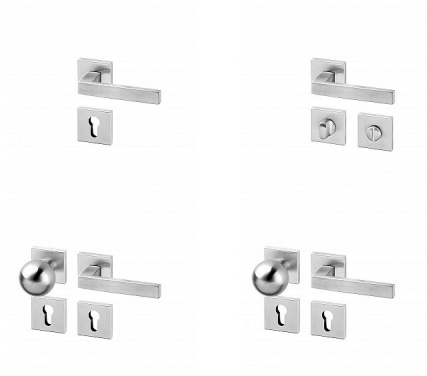

Koln SBL RHR rozetové kování nerez

» DVERNÉ KOVANIA » INTERIÉROVÉ » Rozetové hranaté

Dodávateľské číslo	ALIB0344
Značka	AC-T
Kód produktu	MP03705-8535

Nerezové kování s novou technológií ložiskových rozet. Vhodné pro zátěžové prostory se zvýšeným pohybem veřejnosti, jako jsou veřejné toalety, správní budovy, stadiony. Pro svůj tichý chod jsou vhodné i pro byty, domácnosti a kanceláře. Materiál: nerez AISI 304.

Dostupnosť na hlavnom sklade: u dodávateľa
Dostupné množstvo u dodávateľa: momentálne nedostupné

Parametry

Značka	AC-T
Farba	Nerez mat, F9 imitace nerez