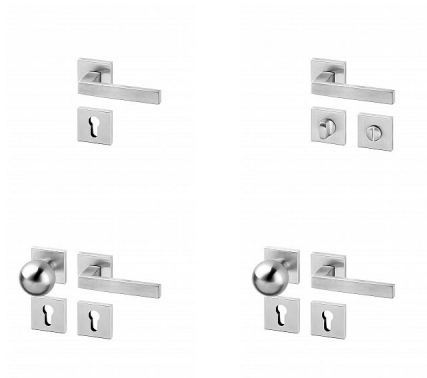

Koln SBL RHR rozetové kování nerez

» DVERNÉ KOVANIA » INTERIÉROVÉ » Rozetové hranaté

| | |
|--------------------|--------------|
| Dodávateľské číslo | ALIB0344 |
| Značka | AC-T |
| Kód produktu | MP03705-8535 |

Nerezové kování s novou technologií ložiskových rozet. Vhodné pro zátěžové prostory se zvýšeným pohybem veřejnosti, jako jsou veřejné toalety, správní budovy, stadiony. Pro svůj tichý chod jsou vhodné i pro byty, domácnosti a kanceláře. Materiál: nerez AISI 304.