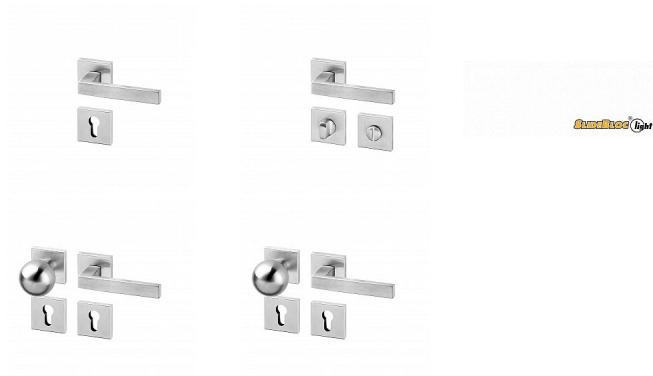

# Koln SBL RHR rozetové kování nerez

» DVERNÉ KOVANIA » INTERIÉROVÉ » Rozetové hranaté

Dodávateľské číslo	ALIB0344
Značka	AC-T
Kód produktu	MP03705-8535

Nerezové kování s novou technológií ložiskových rozet. Vhodné pro zátěžové prostory se zvýšeným pohybem veřejnosti, jako jsou veřejné toalety, správní budovy, stadiony. Pro svůj tichý chod jsou vhodné i pro byty, domácnosti a kanceláře. Materiál: nerez AISI 304.

## Parametry

Značka	AC-T
Farba	Nerez mat, F9 imitace nerez