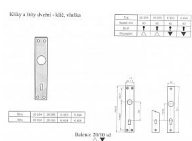

KOMAS hliníkové dverové kovanie - JEDNOTLIVÉ KOMPONENTY

» DVERNÉ KOVANIA » INTERIÉROVÉ » Štítové

Kód produktu

MP03000-0010

tradiční hliníkové kování

kování je nutné sestavit ze štítů a klik

Ize koupit i samostatně jednotlivé díly:

samostaté štíty 26085,26084,K 416, K 489, 26087, K 757 a 26086

samostatné kliky - pár kliky 26090 a klika ke koridoru 26105

kompaktibilita:

kliky 26090: + 26085 + 26084 + K 416 + K 489

klika 26105: + 26087 + 26086 + K 757

Ize i v bílé a hnědé barvě

Dostupnosť na hlavnom sklade:

viac ako 500 ks
na cestě 340,00 ks

Dostupné množstvo u dodávateľa:

sklad dodávateľa