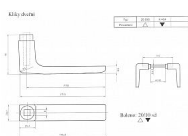

KOMAS hliníkové dverové kovanie - JEDNOTLIVÉ KOMPONENTY

» DVERNÉ KOVANIA » INTERIÉROVÉ » Štítové

Kód produktu

MP03000-0010

tradiční hliníkové kování

kování je nutné sestavit ze štítů a klik

Ize koupit i samostatně jednotlivé díly:

samostaté štíty 26085,26084,K 416, K 489, 26087, K 757 a 26086

samostatné kliky - pár kliky 26090 a klika ke koridoru 26105

kompaktibilita:

kliky 26090: + 26085 + 26084 + K 416 + K 489

klika 26105: + 26087 + 26086 + K 757

Ize i v bílé a hnědé barvě

Dostupnosť na hlavnom sklade:

viac ako 500 ks
na cestě 340,00 ks

Dostupné množstvo u dodávateľa:

sklad dodávateľa