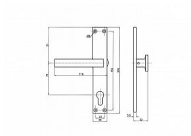

KOMAS hliníkové dverové kovanie - JEDNOTLIVÉ KOMPONENTY

» DVERNÉ KOVANIA » INTERIÉROVÉ » Štítové

Kód produktu

MP03000-0010

tradiční hliníkové kování

kování je nutné sestavit ze štítů a klik

Ize koupit i samostatně jednotlivé díly:

samostaté štíty 26085,26084,K 416, K 489, 26087, K 757 a 26086

samostatné kliky - pár kliky 26090 a klika ke koridoru 26105

kompaktibilita:

kliky 26090: + 26085 + 26084 + K 416 + K 489

klika 26105: + 26087 + 26086 + K 757

Ize i v bílé a hnědé barvě

Dostupnosť na hlavnom sklade:

viac ako 500 ks
na cestě 500,00 ks

Dostupné množstvo u dodávateľa:

sklad dodávateľa