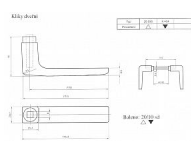

KOMAS hliníkové dverové kovanie - JEDNOTLIVÉ KOMPONENTY

» DVERNÉ KOVANIA » INTERIÉROVÉ » Štítové

Kód produktu

MP03000-0010

tradiční hliníkové kování

kování je nutné sestavit ze štítů a klik

Ize koupit i samostatně jednotlivé díly:

samostaté štíty 26085,26084,K 416, K 489, 26087, K 757 a 26086

samostatné kliky - pár kliky 26090 a klika ke koridoru 26105

kompaktibilita:

kliky 26090: + 26085 + 26084 + K 416 + K 489

klika 26105: + 26087 + 26086 + K 757

Ize i v bílé a hnědé barvě

Dostupnosť na hlavnom sklade:

viac ako 500 ks
na cestě 500,00 ks

Dostupné množstvo u dodávateľa:

sklad dodávateľa