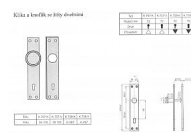

KOMAS hliníkové dverové kovanie - JEDNOTLIVÉ KOMPONENTY

» DVERNÉ KOVANIA » INTERIÉROVÉ » Štítové

Kód produktu

MP03000-0010

tradiční hliníkové kování

kování je nutné sestavit ze štítů a klik

Ize koupit i samostatně jednotlivé díly:

samostaté štíty 26085,26084,K 416, K 489, 26087, K 757 a 26086

samostatné kliky - pár kliky 26090 a klika ke koridoru 26105

kompaktibilita:

kliky 26090: + 26085 + 26084 + K 416 + K 489

klika 26105: + 26087 + 26086 + K 757

Ize i v bílé a hnědé barvě

Dostupnosť na hlavnom sklade:

viac ako 500 ks

Dostupné množstvo u dodávateľa:

sklad dodávateľa