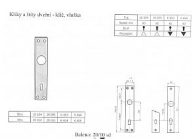

KOMAS hliníkové dverové kovanie - JEDNOTLIVÉ KOMPONENTY

» DVERNÉ KOVANIA » INTERIÉROVÉ » Štítové

Kód produktu

MP03000-0010

tradiční hliníkové kování

kování je nutné sestavit ze štítů a klik

Ize koupit i samostatně jednotlivé díly:

samostaté štíty 26085,26084,K 416, K 489, 26087, K 757 a 26086

samostatné kliky - pár kliky 26090 a klika ke koridoru 26105

kompaktibilita:

kliky 26090: + 26085 + 26084 + K 416 + K 489

klika 26105: + 26087 + 26086 + K 757

Ize i v bílé a hnědé barvě

Dostupnosť na hlavnom sklade:

viac ako 500 ks
na cestě 500,00 ks

Dostupné množstvo u dodávateľa:

sklad dodávateľa