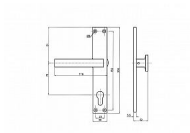

KOMAS hliníkové dverové kovanie - JEDNOTLIVÉ KOMPONENTY

» DVERNÉ KOVANIA » INTERIÉROVÉ » Štítové

Kód produktu

MP03000-0010

tradiční hliníkové kování

kování je nutné sestavit ze štítů a klik

Ize koupit i samostatně jednotlivé díly:

samostaté štíty 26085,26084,K 416, K 489, 26087, K 757 a 26086

samostatné kliky - pár kliky 26090 a klika ke koridoru 26105

kompaktibilita:

kliky 26090: + 26085 + 26084 + K 416 + K 489

klika 26105: + 26087 + 26086 + K 757

Ize i v bílé a hnědé barvě

Dostupnosť na hlavnom sklade:

viac ako 500 ks

Dostupné množstvo u dodávateľa:

sklad dodávateľa