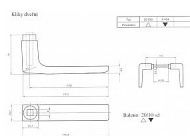

KOMAS hliníkové dverové kovanie - JEDNOTLIVÉ KOMPONENTY

» DVERNÉ KOVANIA » INTERIÉROVÉ » Štítové

Kód produktu

MP03000-0010

tradiční hliníkové kování

kování je nutné sestavit ze štítů a klik

Ize koupit i samostatně jednotlivé díly:

samostaté štíty 26085,26084,K 416, K 489, 26087, K 757 a 26086

samostatné kliky - pár kliky 26090 a klika ke koridoru 26105

kompaktibilita:

kliky 26090: + 26085 + 26084 + K 416 + K 489

klika 26105: + 26087 + 26086 + K 757

Ize i v bílé a hnědé barvě

Dostupnosť na hlavnom sklade:

viac ako 500 ks

Dostupné množstvo u dodávateľa:

sklad dodávateľa