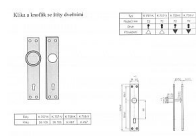

KOMAS hliníkové dverové kovanie - JEDNOTLIVÉ KOMPONENTY

» DVERNÉ KOVANIA » INTERIÉROVÉ » Štítové

Kód produktu

MP03000-0010

tradiční hliníkové kování

kování je nutné sestavit ze štítů a klik

Ize koupit i samostatně jednotlivé díly:

samostaté štíty 26085,26084,K 416, K 489, 26087, K 757 a 26086

samostatné kliky - pár kliky 26090 a klika ke koridoru 26105

kompaktibilita:

kliky 26090: + 26085 + 26084 + K 416 + K 489

klika 26105: + 26087 + 26086 + K 757

Ize i v bílé a hnědé barvě

Dostupnosť na hlavnom sklade:

viac ako 500 ks
na cestě 500,00 ks

Dostupné množstvo u dodávateľa:

sklad dodávateľa