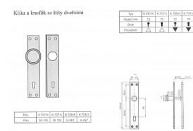

KOMAS hliníkové dverové kovanie - JEDNOTLIVÉ KOMPONENTY

» DVERNÉ KOVANIA » INTERIÉROVÉ » Štítové

Kód produktu

MP03000-0010

tradiční hliníkové kování

kování je nutné sestavit ze štítů a klik

Ize koupit i samostatně jednotlivé díly:

samostaté štíty 26085,26084,K 416, K 489, 26087, K 757 a 26086

samostatné kliky - pár kliky 26090 a klika ke koridoru 26105

kompaktibilita:

kliky 26090: + 26085 + 26084 + K 416 + K 489

klika 26105: + 26087 + 26086 + K 757

Ize i v bílé a hnědé barvě

Dostupnosť na hlavnom sklade:

viac ako 500 ks
na cestě 340,00 ks

Dostupné množstvo u dodávateľa:

sklad dodávateľa