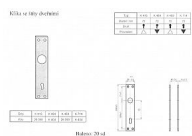

KOMAS hliníkové dverové kovanie - JEDNOTLIVÉ KOMPONENTY

» DVERNÉ KOVANIA » INTERIÉROVÉ » Štítové

Kód produktu

MP03000-0010

tradiční hliníkové kování

kování je nutné sestavit ze štítů a klik

Ize koupit i samostatně jednotlivé díly:

samostaté štíty 26085,26084,K 416, K 489, 26087, K 757 a 26086

samostatné kliky - pár kliky 26090 a klika ke koridoru 26105

kompaktibilita:

kliky 26090: + 26085 + 26084 + K 416 + K 489

klika 26105: + 26087 + 26086 + K 757

Ize i v bílé a hnědé barvě

Dostupnosť na hlavnom sklade:

viac ako 500 ks
na cestě 500,00 ks

Dostupné množstvo u dodávateľa:

sklad dodávateľa