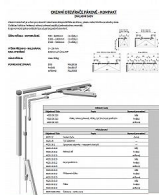

KOMPAKT 4020.18 tyč 2 m

» KLUČKY NA OKNÁ » PRÍSLUŠENSTVO

Kód produktu	06350-0420
Balení	1 Ks

Okenní otevírač KOMPAKT je určen pro dovnitř otevíraná sklopná křídla ze dřeva, plastu nebo hliníku. Ovládací táhlo a řetězový rohový převod zajišťují jednoduchou montáž.

Ergonomická páka ovládní zaručuje bezpečné otevření. váha křídla do 80kg

Povrchové úpravy

bílá RAL9016
hnědá RAL8017
stříbrná RAL9006

sada obsahuje:

páka, rohový převod, nůžky, tyč 2m, krycí profil 2m

k bowdenu je třeba objednat vše co je pod ním, tzn.: