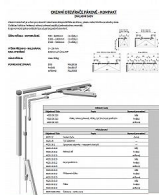

KOMPAKT flex tiahlo 1000 biele 4020.51.310

» KLÍČKY NA OKNÁ » PRÍSLUŠENSTVO

Kód produktu	06350-0280
Balení	1 Ks

Okenní otevírač KOMPAKT je určen pro dovnitř otevíraná sklopná křídla ze dřeva, plastu nebo hliníku. Ovládací táhlo a řetězový rohový převod zajišťují jednoduchou montáž.

Ergonomická páka ovládní zaručuje bezpečné otevření. váha křídla do 80kg

Povrchové úpravy

bílá RAL9016
hnědá RAL8017
stříbrná RAL9006

sada obsahuje:

páka, rohový převod, nůžky, tyč 2m, krycí profil 2m

k bowdenu je třeba objednat vše co je pod ním, tzn.: