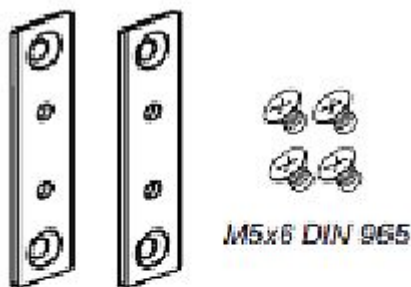

# KOMPAKT konzola držák FLX(2x) 4020.72.10

» KLÍČKY NA OKNÁ » PRÍSLUŠENSTVO

4020.72.10 (6)

Kód produktu	06350-0380
Balení	1 Ks

Okenní otevírač KOMPAKT je určen pro dovnitř otevíraná sklopná křídla ze dřeva, plastu nebo hliníku. Ovládací táhlo a řetězový rohový převod zajišťují jednoduchou montáž.

Ergonomická páka ovládání zaručuje bezpečné otevření.  
váha křídla do 80kg

Povrchové úpravy

bílá RAL9016  
hnědá RAL8017  
stříbrná RAL9006

sada obsahuje:

páka, rohový převod, nůžky, tyč 2m, krycí profil 2m