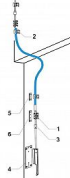

Ergonomická páka ovládání zaručuje bezpečné otevření. váha křídla do 80kg

Povrchové úpravy

bílá RAL9016
hnědá RAL8017
stříbrná RAL9006

sada obsahuje:

páka, rohový převod, nůžky, tyč 2m, krycí profil 2m

4020.71.10 (5)

4020.65 (2)

4020.72.10 (6)

4020.70.10 (4)

4020.60.10 (1)

k bowdenu je třeba objednat vše co je pod ním, tzn.:

4020.60.10
4020.65.10
4020.70.10
4020.71.10
4020.72.10

Dostupnosť na hlavnom sklade: skladom
Dostupné množstvo u dodávateľa: momentálne nedostupné