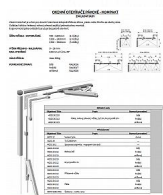

Ergonomická páka ovládání zaručuje bezpečné otevření. váha křídla do 80kg

Povrchové úpravy

bílá RAL9016
hnědá RAL8017
stříbrná RAL9006

sada obsahuje:

páka, rohový převod, nůžky, tyč 2m, krycí profil 2m

4020.71.10 (5)