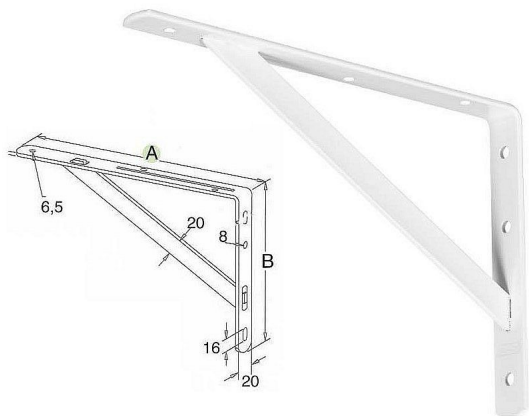

# Konzola dielenská 300x195x30mm biela

» PRE TRUHLÁROV » KONZOLE, PODPERY

## Popis

barva bílá materiál - ocel nosnost 100 kg/ pár cena za 1 ks

Dodávateľské číslo	032076
EAN	8590531320767
Kód produktu	04050-4950
Balení	1 Ks

zátěžová policová konzole

Dostupnosť na hlavnom sklade: u dodávateľa  
Dostupné množstvo u dodávateľa: sklad dodávateľa

## Parametry

Farba	Bílá
-------	------