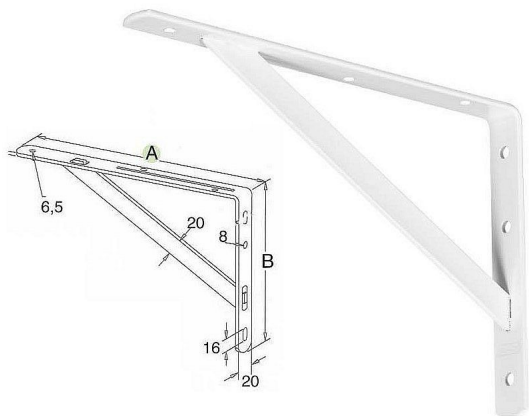

Konzola dielenská 300x195x30mm biela

» PRE TRUHLÁROV » KONZOLE, PODPERY

Popis

barva bílá materiál - ocel nosnost 100 kg/ pár cena za 1 ks

Dodávateľské číslo	032076
EAN	8590531320767
Kód produktu	04050-4950
Balení	1 Ks

zátěžová policová konzole

Dostupnosť na hlavnom sklade: u dodávateľa
Dostupné množstvo u dodávateľa: sklad dodávateľa

Parametry

Farba	Bílá
-------	------