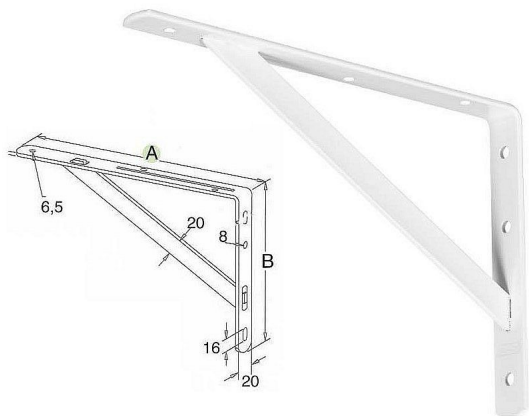

Konzola dielenská 400x225x30mm biela

» PRE TRUHLÁROV » KONZOLE, PODPERY

Popis

barva bílá materiál - ocel nosnost 100 kg/ pár cena za 1 ks

Dodávateľské číslo	032078
EAN	8590531320781
Kód produktu	04050-4955
Balení	1 Ks

zátěžová policová konzole

Dostupnosť na hlavnom sklade: u dodávateľa

Parametry

Farba	Bílá
-------	------