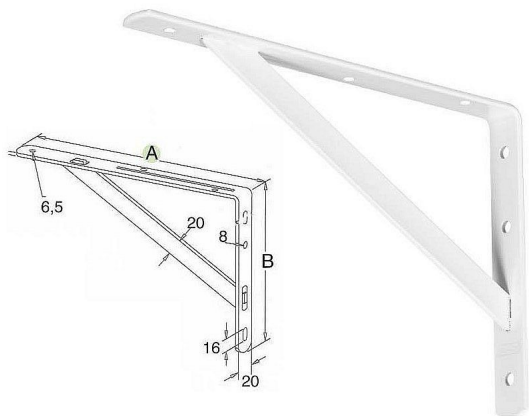

# Konzola dielenská 400x225x30mm biela

» PRE TRUHLÁROV » KONZOLE, PODPERY

## Popis

barva bílá materiál - ocel nosnost 100 kg/ pár cena za 1 ks

Dodávateľské číslo	032078
EAN	8590531320781
Kód produktu	04050-4955
Balení	1 Ks

zátěžová policová konzole

Dostupnosť na hlavnom sklade: u dodávateľa

## Parametry

Farba	Bílá
-------	------