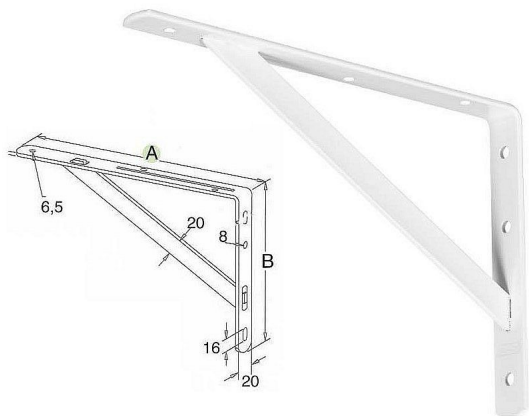

Konzola dielenská 500x315x30mm biela

» PRE TRUHLÁROV » KONZOLE, PODPERY

Popis

barva bílá materiál - ocel nosnost 100 kg/ pár cena za 1 ks

Dodávateľské číslo	032077
EAN	8590531320774
Kód produktu	04050-4960
Balení	1 Ks

zátěžová policová konzole

Dostupnosť na hlavnom sklade: u dodávateľa
Dostupné množstvo u dodávateľa: sklad dodávateľa

Parametry

Farba	Bílá
-------	------